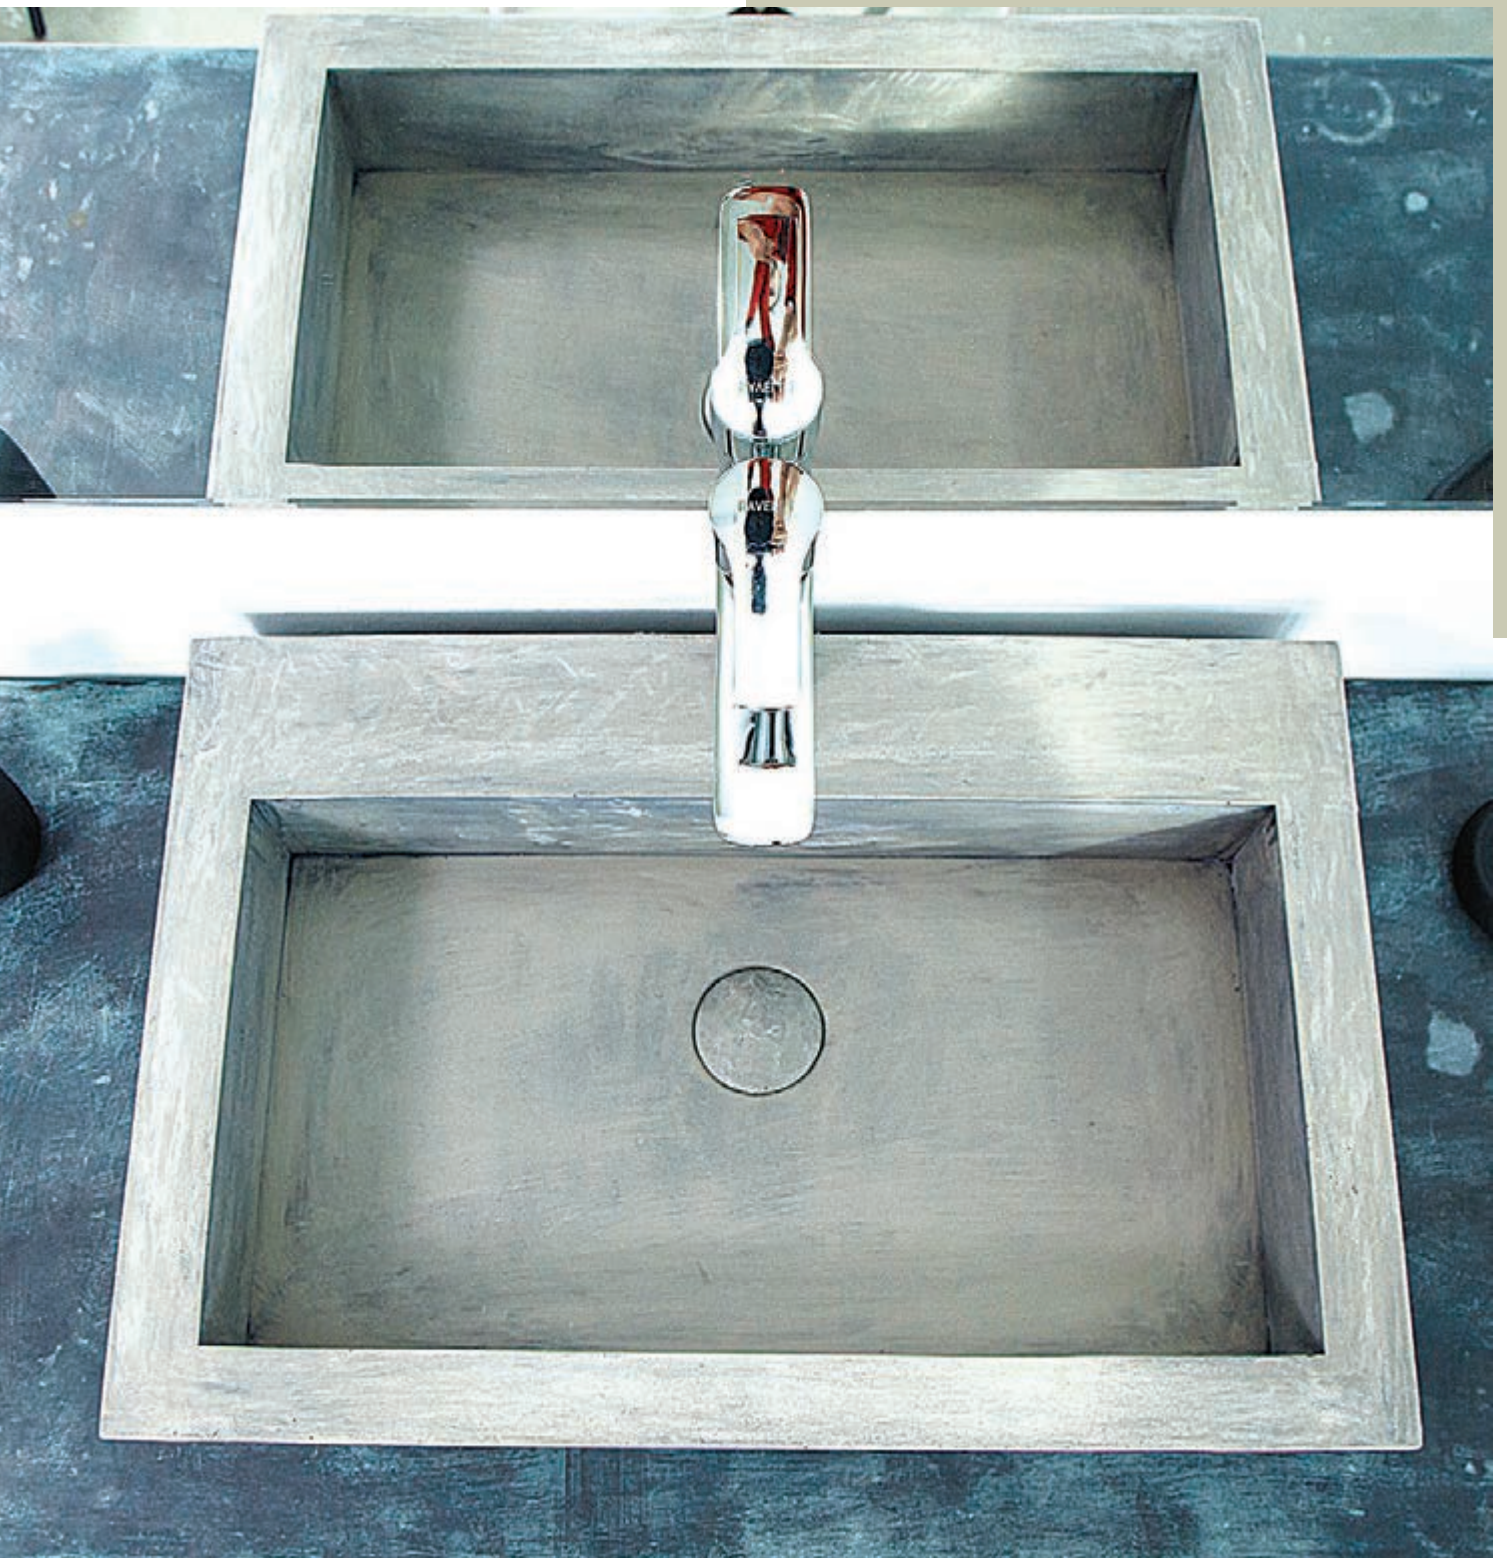

BOX 1 PCS
21,5KG
66x42x15cm

1 PALLET
817KG
38 PCS
80x120cm

Ορειχάλκινη βαλβίδα κλικ κλακ
στο ίδιο χρώμα έως 12cm
Pop-up waste
same color until 12cm

Βάση μπαταρίας
Fauset base

Γκρι Αρζάν

Μαύρο

Μνεζ

Μαύρο