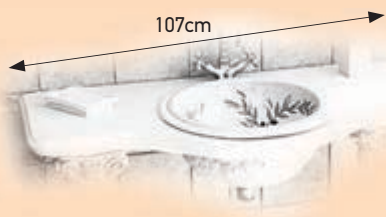

ΚΑΘΡΕΠΤΗΣ
67x58cm

ΕΤΑΖΕΡΑ
18x59cm

ΝΙΠΤΗΡΑΣ
Φ42x16cm βάθος

ΠΑΓΚΟΣ
107x53cm

ΚΟΛΩΝΑ-ΠΟΔΙ
80cm ύψος

Μπεζ

ΣΥΝΘΕΣΗ ΑΡΤΕΜΗΣ / ARTEMIS

90-234	Τραβερτίνο απλά χρώματα / Basin simple colors	1.01
90-235	Τραβερτίνο παλαιωμένος / Basin old color	1.11 €
90-236	Τραβερτίνο μεταλλικά χρώματα / Basin metal colors	2.550€
90-237	Τραβερτίνο νίκελ ή οξείδωση / Basin nikel or oxidation	1.425€
90-238	Τραβερτίνο βουρτσιασμένος μπρούτζος ή νίκελ / Brushed bronze or nickel	1.740'
90-239	Τραβερτίνο απλά χρώματα με ζωγραφιστό νιπτήρα / Basin simple colors with painted sink	1.425€