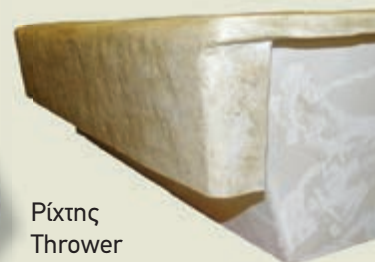

Μπεζ

Γκρι Σκούρο

Ρίχτης
Thrower

Μπεζ

ΝΕΡΟΧΥΤΗΣ ΚΟΥΖΙΝΑΣ ΕΡΑΤΩ / ERAΤΟ

48,5x49x17,5cm - 64x50x17,5cm

Γκρι Αρζάν

ΕΡΑΤΩ / ERAΤΟ
48,5x49x17,5
13Kg