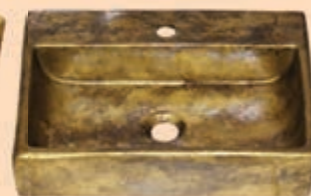

Μπλε

Ζωγραφιστός

Γκρι Σκούρο

Μαύρο

Μπεζ

Ορείχαλκος

ΦΗΜΙΟΣ / FIMIΟΣ

90-052	Τραβερίνο απλά χρώματα / Basin simple colors	200€
90-053	Τραβερίνο δίχρωμος ή παλαιωμένος / Basin duple color or old	210€
90-054	Τραβερίνο μεταλλικά χρώματα ή ζωγραφιστοί / Basin metal colors or painted	570€
90-055	Τραβερίνο νίκελ ή οξειδωση / Basin nikel or oxidation	350€
90-056	Τραβερίνο βουρτσισμένος μπρούτζος ή νίκελ / Brushed bronze or nickel	380€
90-215	Τεχνοτροπία transparent (μόνοχρωμο ή δίχρωμο) / Basin style (monochrome or bicolor)	270€
90-009	Βαλβίδα ορειχάλκινη απλό χρώμα / Pop-up waste simple color	24€
90-010	Βαλβίδα ορειχάλκινη μεταλλικό χρώμα / Pop-up waste metal color	40€