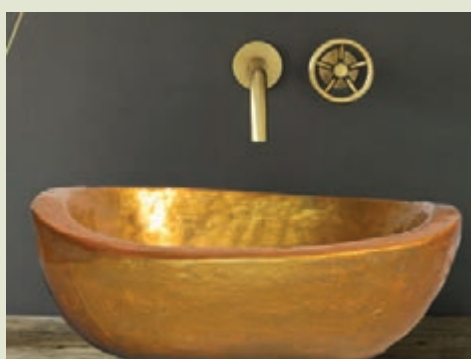

Χρυσό Transparent

Μαύρο

Βουρτσισμένο Νίκελ

ΝΙΚΙΑΣ / NIKIAS

90-191	Τραβερτίνο απλά χρώματα / Basin simple colors	174€
90-192	Τραβερτίνο δίχρωμος ή παλαιωμένος / Basin duple color or old	180€
90-193	Τραβερτίνο μεταλλικά χρώματα ή ζωγραφιστοί / Basin metal colors or painted	430€
90-194	Τραβερτίνο νίκελ ή οξειδωση / Basin nikel or oxidation	298€
90-195	Τραβερτίνο βουρτσισμένος μπρούτζος ή νίκελ / Brushed bronze or nickel	330€
90-136	Τεχνοτροπία transparent (μονόχρωμο ή δίχρωμο) / Basin style (monochrome or bicolor)	247€
90-007	Βάση μπαταρίας απλό χρώμα / Fauset base simple color	40€
90-008	Βάση μπαταρίας μεταλλικό χρώμα / Fauset base metal color	54€
90-009	Βαλβίδα ορειχάλκινη απλό χρώμα / Pop-up waste simple color	24€
90-010	Βαλβίδα ορειχάλκινη μεταλλικό χρώμα / Pop-up waste metal color	40€