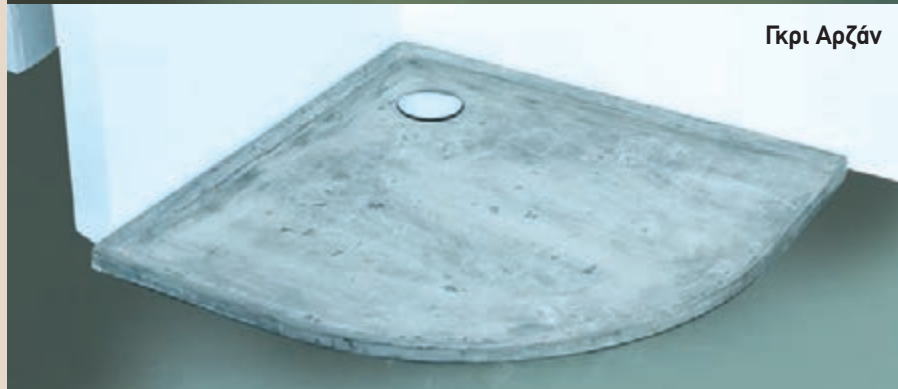

ΝΤΟΥΖΙΕΡΕΣ / SHOWER TRAYS

80x80x4cm (ΟΒαλ) 26Kg		ΝΤΟΥΖΙΕΡΕΣ / SHOWER TRAYS	90x90x4cm (ΟΒαλ) 35,5Kg	
90-108	216€	Τραβερίτινο απλά χρώματα / Travertino simple colors	225€	90-103
90-109	234€	Τραβερίτινο παλαιωμένος / Travertino aged color	240€	90-104

BOX 1 PCS
26KG
81x81x5cm

1 PALLET
780KG
30 PCS
80x120cm