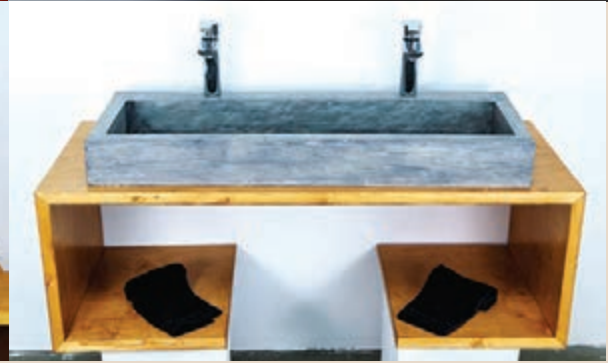

Μαύρο

Γκρι Σκούρο

ΚΥΔΩΝ / KYDON

90-001	Τραβερίτινο απλά χρώματα / Basin simple colors	270€
90-002	Τραβερίτινο δίχρωμος ή παλαιωμένος / Basin duple color or old	280€
90-003	Τραβερίτινο μεταλλικά χρώματα ή ζωγραφιστοί / Basin metal colors or painted	780€
90-004	Τραβερίτινο νίκελ ή οξειδωση / Basin nikel or oxidation	500€
90-005	Τραβερίτινο βουρτσιασμένος μπρούτζος ή νίκελ / Brushed bronze or nickel	530€
90-217	Τεχνοτροπία transparent (μονόχρωμο ή δίχρωμο) / Basin style (monochrome or bicolor)	360€
90-009	Βαλβίδα ορειχάλκινη απλό χρώμα / Pop-up waste simple color	24€
90-010	Βαλβίδα ορειχάλκινη μεταλλικό χρώμα / Pop-up waste metal color	40€

BOX 1 PCS
27,5KG
120x41x12cm

1 PALLET
880KG
32 PCS
80x120cm