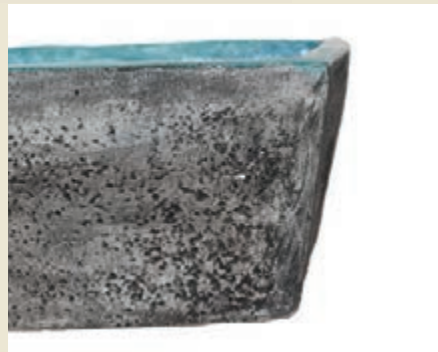

Navy Blue

Μαύρο

Σκουριά

Μπεζ

Βουρτσιασμένο Νίκελ

Δίχρωμος Μαύρο Τυρκουάζ Trasparent

ΜΥΡΩΝ / MYRON

90-042	Τραβερτίνο απλά χρώματα / Basin simple colors	176€
90-043	Τραβερτίνο δίχρωμος ή παλαιωμένος / Basin duple color or old	180€
90-044	Τραβερτίνο μεταλλικά χρώματα ή ζωγραφιστοί / Basin metal colors or painted	520€
90-045	Τραβερτίνο νίκελ ή οξειδωση / Basin nikel or oxidation	300€
90-046	Τραβερτίνο βουρτσιασμένος μπρούτζος ή νίκελ / Brushed bronze or nickel	340€
90-233	Τεχνοτροπία transparent (μονόχρωμο ή δίχρωμο) / Basin style (monochrome or bicolor)	246€
90-007	Βάση μπαταρίας απλό χρώμα / Fauset base simple color	40€
90-008	Βάση μπαταρίας μεταλλικό χρώμα / Fauset base metal color	54€
90-009	Βαλβίδα ορειχάλκινη απλό χρώμα / Pop-up waste simple color	24€
90-010	Βαλβίδα ορειχάλκινη μεταλλικό χρώμα / Pop-up waste metal color	40€