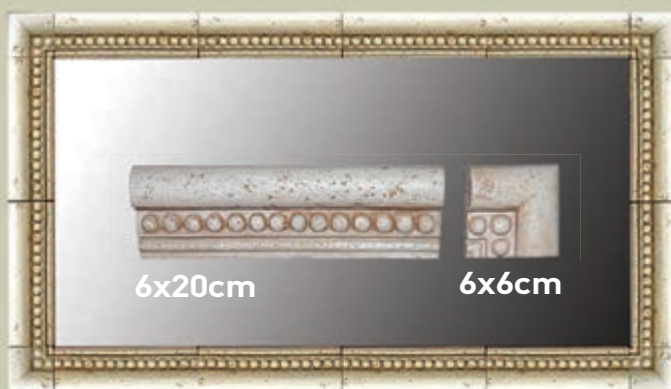

ΚΑΘΡΕΠΤΕΣ / MIRROR

ΝΑΥΣΙΚΑ 60x79cm
ΚΑΘΡΕΠΤΗΣ ΜΕ ΕΤΑΖΕΡΑ

ΕΚΤΩΡ ΛΙΣΤΕΛΟ 120x90cm

ΘΑΛΕΙΑ ΛΙΣΤΕΛΟ 50x90cm

ΙΟΣ ΛΙΣΤΕΛΟ 80x60cm

Handmade
TRAVERTINO

ANEMΩNA 50x75cm

ANEMΩNA 75x100cm