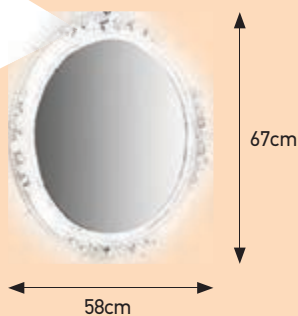

ΣΥΝΘΕΣΗ ΑΡΤΕΜΗΣ / ARTEMIS

ΚΑΘΡΕΠΤΗΣ
67x58cm

ΕΤΑΖΕΡΑ
18x59cm