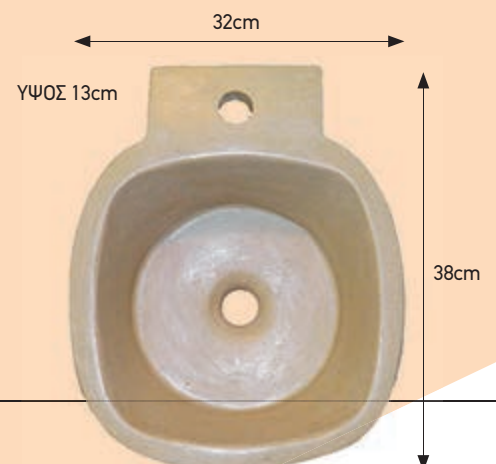

ΣΤΗΝ ΤΙΜΗ ΠΕΡΙΛΑΜΒΑΝΟΝΤΑΙ ΚΑΙ ΤΑ ΜΕΤΑΛΛΙΚΑ ΣΤΗΡΙΓΜΑΤΑ

ΠΛΑΤΗ 38x34

ΠΑΓΚΟΣ 42x40

ΙΡΙΣ / IRIS 60x34cm

Βουρτσισμένο Νίκελ

	ΙΡΙΣ / IRIS 60x34cm		ΗΦΑΙΣΤΟΣ / IFAISTOS 11,2Kg	
Τραβερίτινο απλά χρώματα / Simple colors	90-258	474€	90-186	177€
Τραβερίτινο παλαιωμένος / Basin old colors	90-259	492€	90-187	165€
Τραβερίτινο μεταλλικά χρώματα ή ζωγραφιστοί / Basin metal colors or painted	90-260	834€	90-188	525€
Τραβερίτινο νίκελ ή οξείδωση / Basin nikel or oxidation	90-261	570€	90-189	240€
Τραβερίτινο βουρτσισμένος μπρούτζος ή νίκελ / Brushed bronze or nickel	90-262	720€	90-190	300€
Τεχνοτροπία trasparent (μονόχρωμο ή δίχρωμο) / Basin style (monochrome or bicolor)			90-257	243€
Βαλβίδα ορειχάλκινη απλό χρώμα / Pop-up waste simple color	90-009	24€	90-009	24€
Βαλβίδα ορειχάλκινη μεταλικό χρώμα / Pop-up waste metal color	90-010	40€	90-010	40€