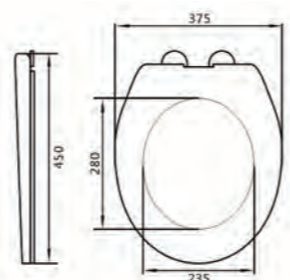

**80-005
ΚΑΛΥΜΜΑ UNIVERSAL DUROPLAST**

Για όλες τις απλές λεκάνες.

2,2 kg.

Με ανοξείδωτο στήριγμα που βιδώνει από πάνω με εκτόνωση. ΒΤ.

Με μηχανισμό soft close, one touch, quick release.