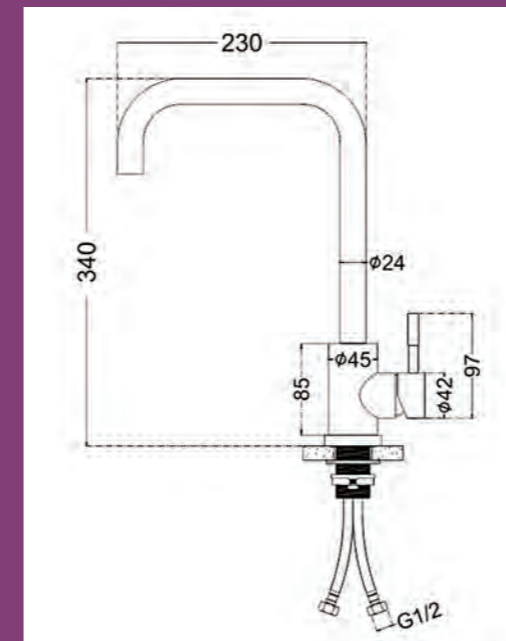

70,00 €

18-011
ΜΠΑΤΑΡΙΑ
ΚΟΥΖΙΝΑΣ
INOX SS304
2 ΡΩΩΝ
ΜΕ ΑΠΟΣΠΩΜΕΝΗ
ΚΕΦΑΛΗ

12,00 €

18-011-2
ΑΝΤΑΛΑΚΤΙΚΟ
ΣΠΙΡΑΛ

12,00 €

18-011-1
ΑΝΤΑΛΑΚΤΙΚΗ
ΚΕΦΑΛΗ

60,00 €

18-010
ΜΠΑΤΑΡΙΑ
ΚΟΥΖΙΝΑΣ
INOX SS304
2 ΡΩΩΝ
ΜΕ ΑΠΟΣΠΩΜΕΝΗ
ΚΕΦΑΛΗ

9,00 €

18-010-1
ΑΝΤΑΛΑΚΤΙΚΗ
ΚΕΦΑΛΗ

12,00 €

18-010-2
ΑΝΤΑΛΑΚΤΙΚΟ
ΣΠΙΡΑΛ

40,00 €

18-013
ΜΠΑΤΑΡΙΑ
ΚΟΥΖΙΝΑΣ
INOX SS304

BRASS

44,00 €

18-012
ΜΠΑΤΑΡΙΑ
ΚΟΥΖΙΝΑΣ
ΟΡΕΙΧΑΛΚΙΝΗ
ΧΡΩΜΕ