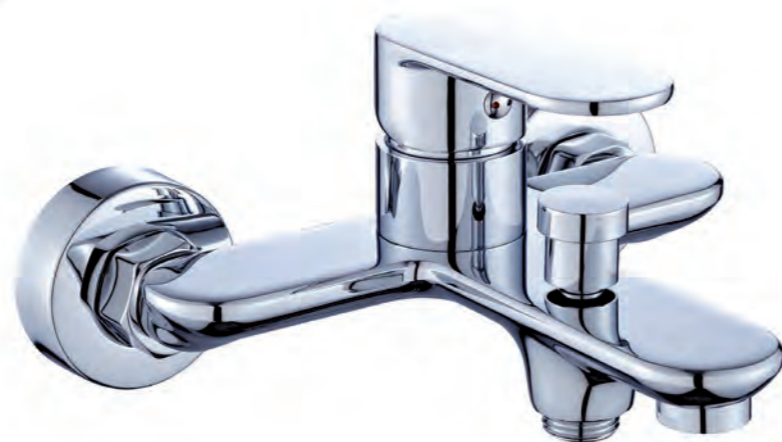

Felice
ITALY BATHROOM ACCESSORIES

140,00 €

DG01242CH
ΣΤΗΛΗ ΝΤΟΥΖ
ΚΟΜΠΛΕ
ΤΡΙΩΝ ΡΟΩΝ
ΟΡΕΙΧΑΛΚΙΝΗ
ΜΕ ΑΝΑΜΕΙΚΤΙΚΗ
ΜΠΑΤΑΡΙΑ

70,00 €

DG01230CH
ΜΠΑΤΑΡΙΑ ΛΟΥΤΡΟΥ
ΚΟΜΠΛΕ

60,00 €

DG01210CH
ΜΠΑΤΑΡΙΑ ΝΙΠΗΤΡΟΣ
ΟΡΕΙΧΑΛΚΙΝΗ
ΜΕ ΒΑΛΒΙΔΑ
KLINKER POP UP

100,00 €

DG01211CH
ΜΠΑΤΑΡΙΑ ΝΙΠΗΤΡΟΣ
ΨΗΛΗ
ΟΡΕΙΧΑΛΚΙΝΗ
ΜΕ ΒΑΛΒΙΔΑ
KLINKER POP UP