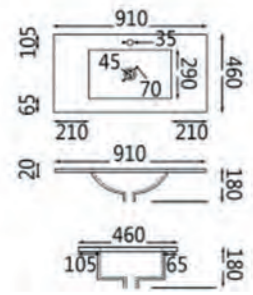

80,00 €

30-031
ΝΙΠΤΗΡΑΣ
ΕΠΙΠΛΟΥ
910x460x180mm