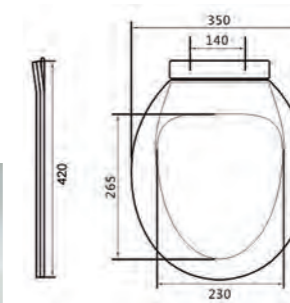

**80-014
ΚΑΛΥΜΜΑ ΛΕΒΑΝΤΑ**

Για όλες τις απλές λεκάνες.

Πλαστικό ΡΡ.

Με μηχανισμό soft close.