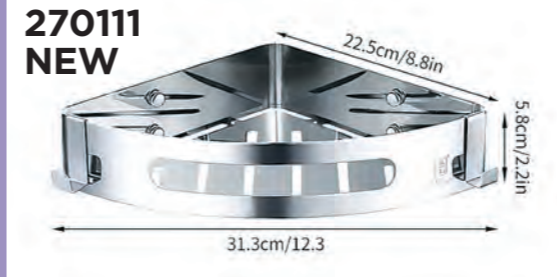

SS304
ΓΩΝΙΑΚΗ
ΡΑΦΙΕΡΑ