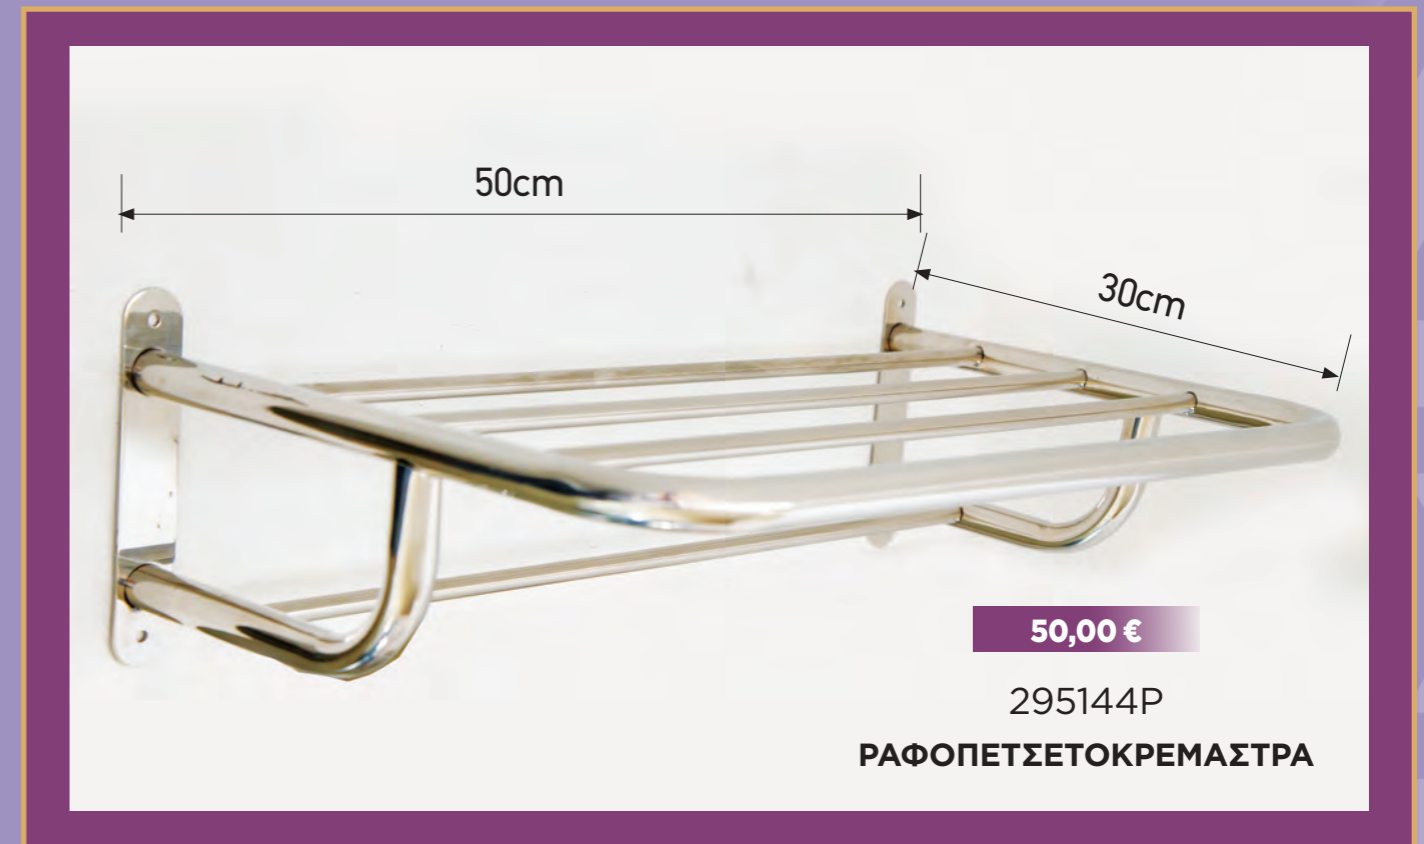

50,00 €

295144P
ΡΑΦΟΠΕΤΣΕΤΟΚΡΕΜΑΣΤΡΑ

STAINLES
STEEL 304