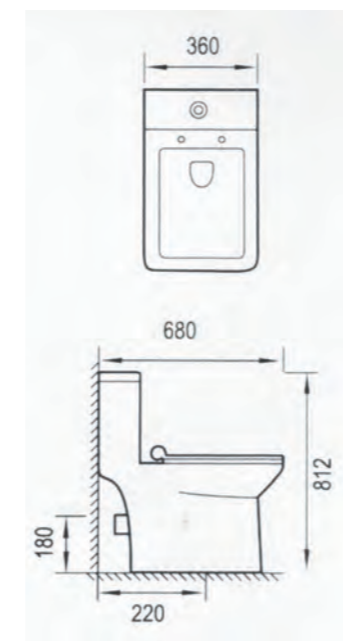

7,50 €

41-007
ΜΕΤΑΤΡΕΠΕΤΑΙ
ΣΕ ΚΑΤΩ ΣΙΦΩΝΙ
ΜΕ ΧΡΗΣΗ
ΕΞΤΡΑ ΓΩΝΙΑΣ
220mm

180,00 €

30-041

**ΛΕΚΑΝΗ ΠΙΣΩ ΣΙΦΩΝΙ
ΚΟΜΠΛΕ**

Με διπλό μηχανισμό, με κάλυμα
B.T. UF SLIM Soft Close,
One Touch, Quick Release
με ανοξείδωτο στήριγμα που
βιδώνει από πάνω
με εκτόνωση
68x36x82cm