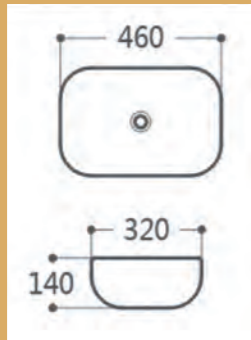

94,00 €

439Α-ΥΑ

ΕΠΙΤΡΑΠΕΖΙΟΣ ΝΙΠΤΗΡΑΣ ΠΑΓΚΟΥ
460x320x140mm