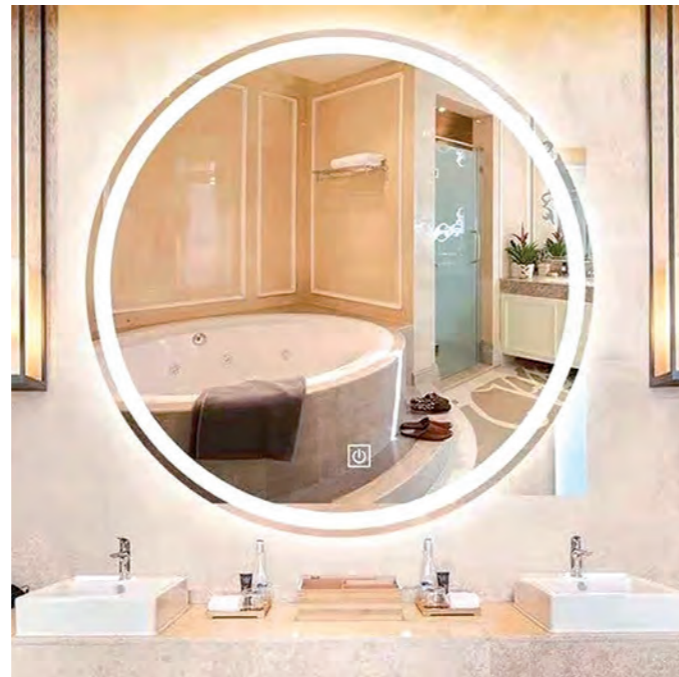

ΟΛΟΙ ΟΙ ΚΑΘΡΕΠΤΕΣ LED
ΜΠΟΡΟΥΝ ΝΑ ΤΟΠΟΘΕΤΗΘΟΥΝ
ΟΡΙΖΟΝΤΙΑ ΚΑΙ ΚΑΘΕΤΑ

82,00 €

70-007
60x80cm

82,00 €

70-008
LED MIRROR
Φ60
με touch button

90,00 €

70-018
LED MIRROR
Φ80
με touch button

90,00 €