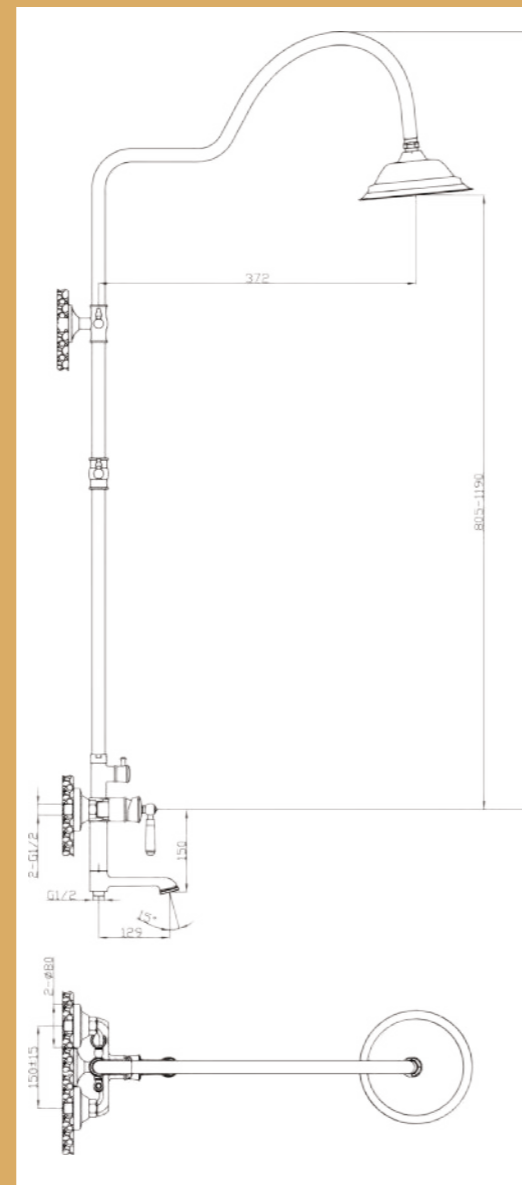

INOX

INOX

100,00 €

22-053

ΣΤΗΛΗ ΝΤΟΥΖ
3 ΕΞΟΔΩΝ ΚΟΜΠΛΕ
ΜΕ ΑΝΑΜΕΙΚΤΙΚΗ
ΜΠΑΤΑΡΙΑ
ΜΕ ΚΕΡΑΜΙΚΟ
ΜΗΧΑΝΙΣΜΟ.
ΠΛΗΡΩΣΗ
ΓΙΑ ΜΠΑΝΙΕΡΑ.
ΠΤΥΣΟΜΕΝΟ ΥΨΟΣ
SS304

ΑΝΟΞΕΙΩΤΗ
S.U.S.
304
ΥΠΕΡΟΧΗ

240,00 €

10-035
ΣΤΗΛΗ ΝΤΟΥΖ
ΚΟΜΠΛΕ ΒΡΟΝΖΕ
ΤΡΙΩΝ ΕΞΟΔΩΝ