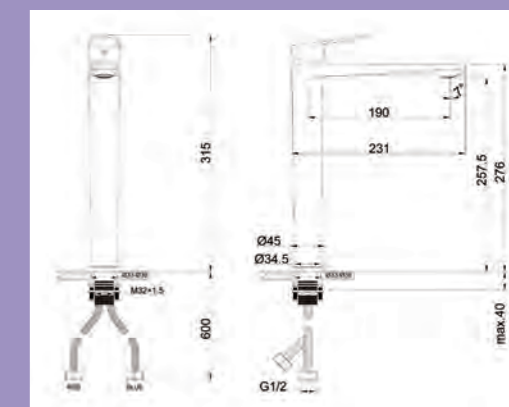

80,00 €

DG02730CH
ΜΠΑΤΑΡΙΑ ΛΟΥΤΡΟΥ
ΚΟΜΠΛΕ

54,00 €

DG02710CH
ΜΠΑΤΑΡΙΑ
ΝΙΠΗΤΡΟΣ
ΟΡΕΙΧΑΛΚΙΝΗ
ΜΕ ΒΑΛΒΙΔΑ
KLINKER POP UP

85,00 €

DG02711CH
ΜΠΑΤΑΡΙΑ ΝΙΠΗΤΡΟΣ ΨΗΛΗ
ΟΡΕΙΧΑΛΚΙΝΗ
ΜΕ ΒΑΛΒΙΔΑ KLINKER POP UP