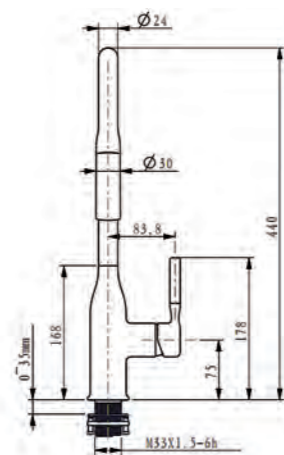

Felice
ITALY BATHROOM ACCESSORIES

ΜΠΑΤΑΡΙΕΣ ΚΟΥΖΙΝΑΣ
DG

50,00 €

DG-XT-C001
CROME
ΜΠΑΤΑΡΙΑ ΚΟΥΖΙΝΑΣ
ΜΕ ΑΠΟΣΠΩΜΕΝΗ ΚΕΦΑΛΗ ΔΥΟ ΕΞΟΔΩΝ

54,00 €

DG-XT-C001BL
BLACK MATE
ΜΠΑΤΑΡΙΑ ΚΟΥΖΙΝΑΣ
ΜΕ ΑΠΟΣΠΩΜΕΝΗ ΚΕΦΑΛΗ ΔΥΟ ΕΞΟΔΩΝ

ΜΠΑΤΑΡΙΕΣ ΚΟΥΖΙΝΑΣ
DG

Felice
ITALY BATHROOM ACCESSORIES

64,00 €

DG00351
CROME

ΜΠΑΤΑΡΙΑ ΚΟΥΖΙΝΑΣ
ΟΡΕΙΧΑΛΚΙΝΗ ΜΕ ΑΠΟΣΠΩΜΕΝΗ ΚΕΦΑΛΗ ΔΥΟ ΕΞΟΔΩΝ

41,5cm

24cm

24,5cm

10,5cm

66,00 €

DG00551
CROME
ΜΠΑΤΑΡΙΑ ΚΟΥΖΙΝΑΣ
ΟΡΕΙΧΑΛΚΙΝΗ ΜΕ ΑΠΟΣΠΩΜΕΝΗ ΚΕΦΑΛΗ ΔΥΟ ΕΞΟΔΩΝ

41,5cm

24cm

24,5cm

10,5cm