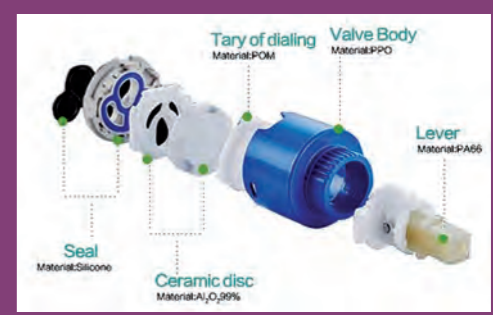

80,00 €

802-2
ΜΠΑΤΑΡΙΑ ΚΟΥΖΙΝΑΣ
ΟΡΕΙΧΑΛΚΙΝΗ