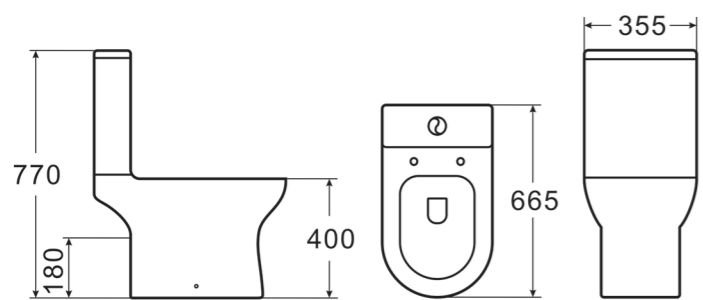

ΚΑΤΩ ΣΙΦΩΝΙ
ΜΕ ΧΡΗΣΗ ΓΩΝΙΑΣ 220mm

**ΜΕ ΣΥΣΤΗΜΑ
RIMLESS**

7,50 €

41-007
ΜΕΤΑΤΡΕΠΕΤΑΙ
ΣΕ ΚΑΤΩ ΣΙΦΩΝΙ
ΜΕ ΧΡΗΣΗ
ΕΞΤΡΑ ΓΩΝΙΑΣ
220mm

ΛΕΚΑΝΗ ΣΕΙΡΑ
ΜΗΛΟΣ

domi style

190,00 €

30-059P