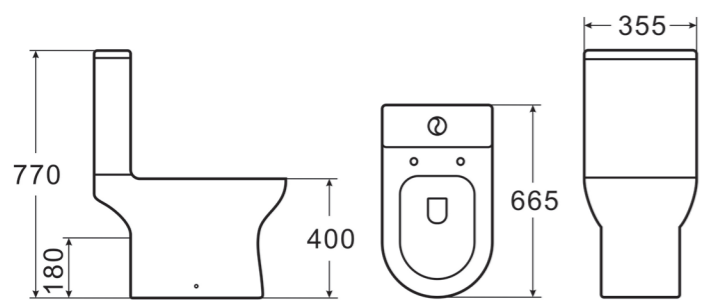

ΜΕ ΣΥΣΤΗΜΑ
RIMLESS

7,50 €

41-007
ΜΕΤΑΤΡΕΠΕΤΑΙ
ΣΕ ΚΑΤΩ ΣΙΦΩΝΙ
ΜΕ ΧΡΗΣΗ
ΕΞΤΡΑ ΓΩΝΙΑΣ
220mm

ΛΕΚΑΝΗ ΣΕΙΡΑ
ΜΗΛΟΣ BLACK MATE

domi style

320,00 €

30-059PB

ΛΕΚΑΝΗ ΠΙΣΩ ΣΙΦΩΝΗ
BLACK MATE