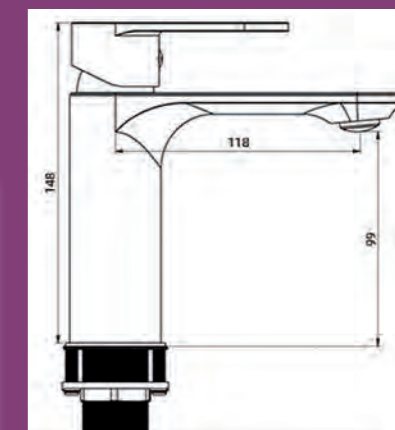

60,00 €

DG01210CH
ΜΠΑΤΑΡΙΑ ΝΙΠΗΤΡΟΣ
ΟΡΕΙΧΑΛΚΙΝΗ
ΜΕ ΒΑΛΒΙΔΑ
KLINKER POP UP