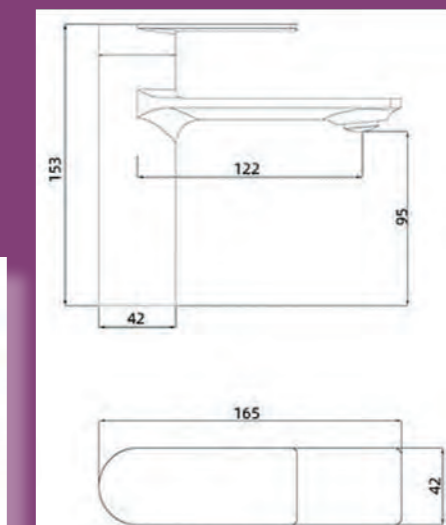

100,00 €

DG01211CH
ΜΠΑΤΑΡΙΑ ΝΙΠΗΤΡΟΣ
ΨΗΛΗ
ΟΡΕΙΧΑΛΚΙΝΗ
ΜΕ ΒΑΛΒΙΔΑ
KLINKER POP UP

64,00 €

DG0110CH
ΜΠΑΤΑΡΙΑ
ΝΙΠΤΗΡΟΣ
ΟΡΕΙΧΑΛΚΙΝΗ
ΜΕ ΒΑΛΒΙΔΑ
KLINKER
POP UP

104,00 €

DG0111CH
ΜΠΑΤΑΡΙΑ
ΝΙΠΤΗΡΟΣ
ΨΗΛΗ
ΟΡΕΙΧΑΛΚΙΝΗ
ΜΕ ΒΑΛΒΙΔΑ KLINKER
POP UP