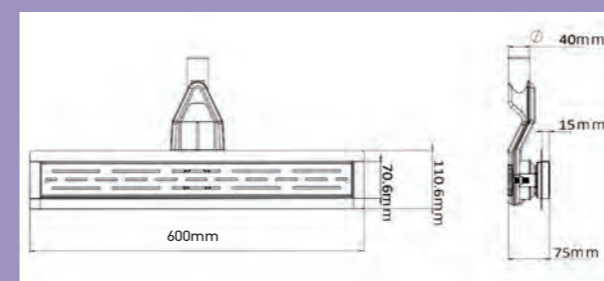

360°

ΕΞΟΔΟΣ
Φ40