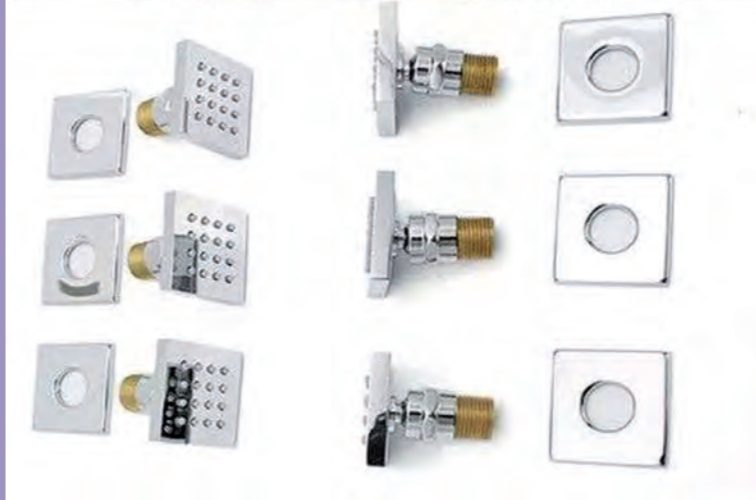

26,00 €

21-016

ΕΚΡΟΗ ΛΟΥΤΡΟΥ
Για γέμισμα μπανιέρας