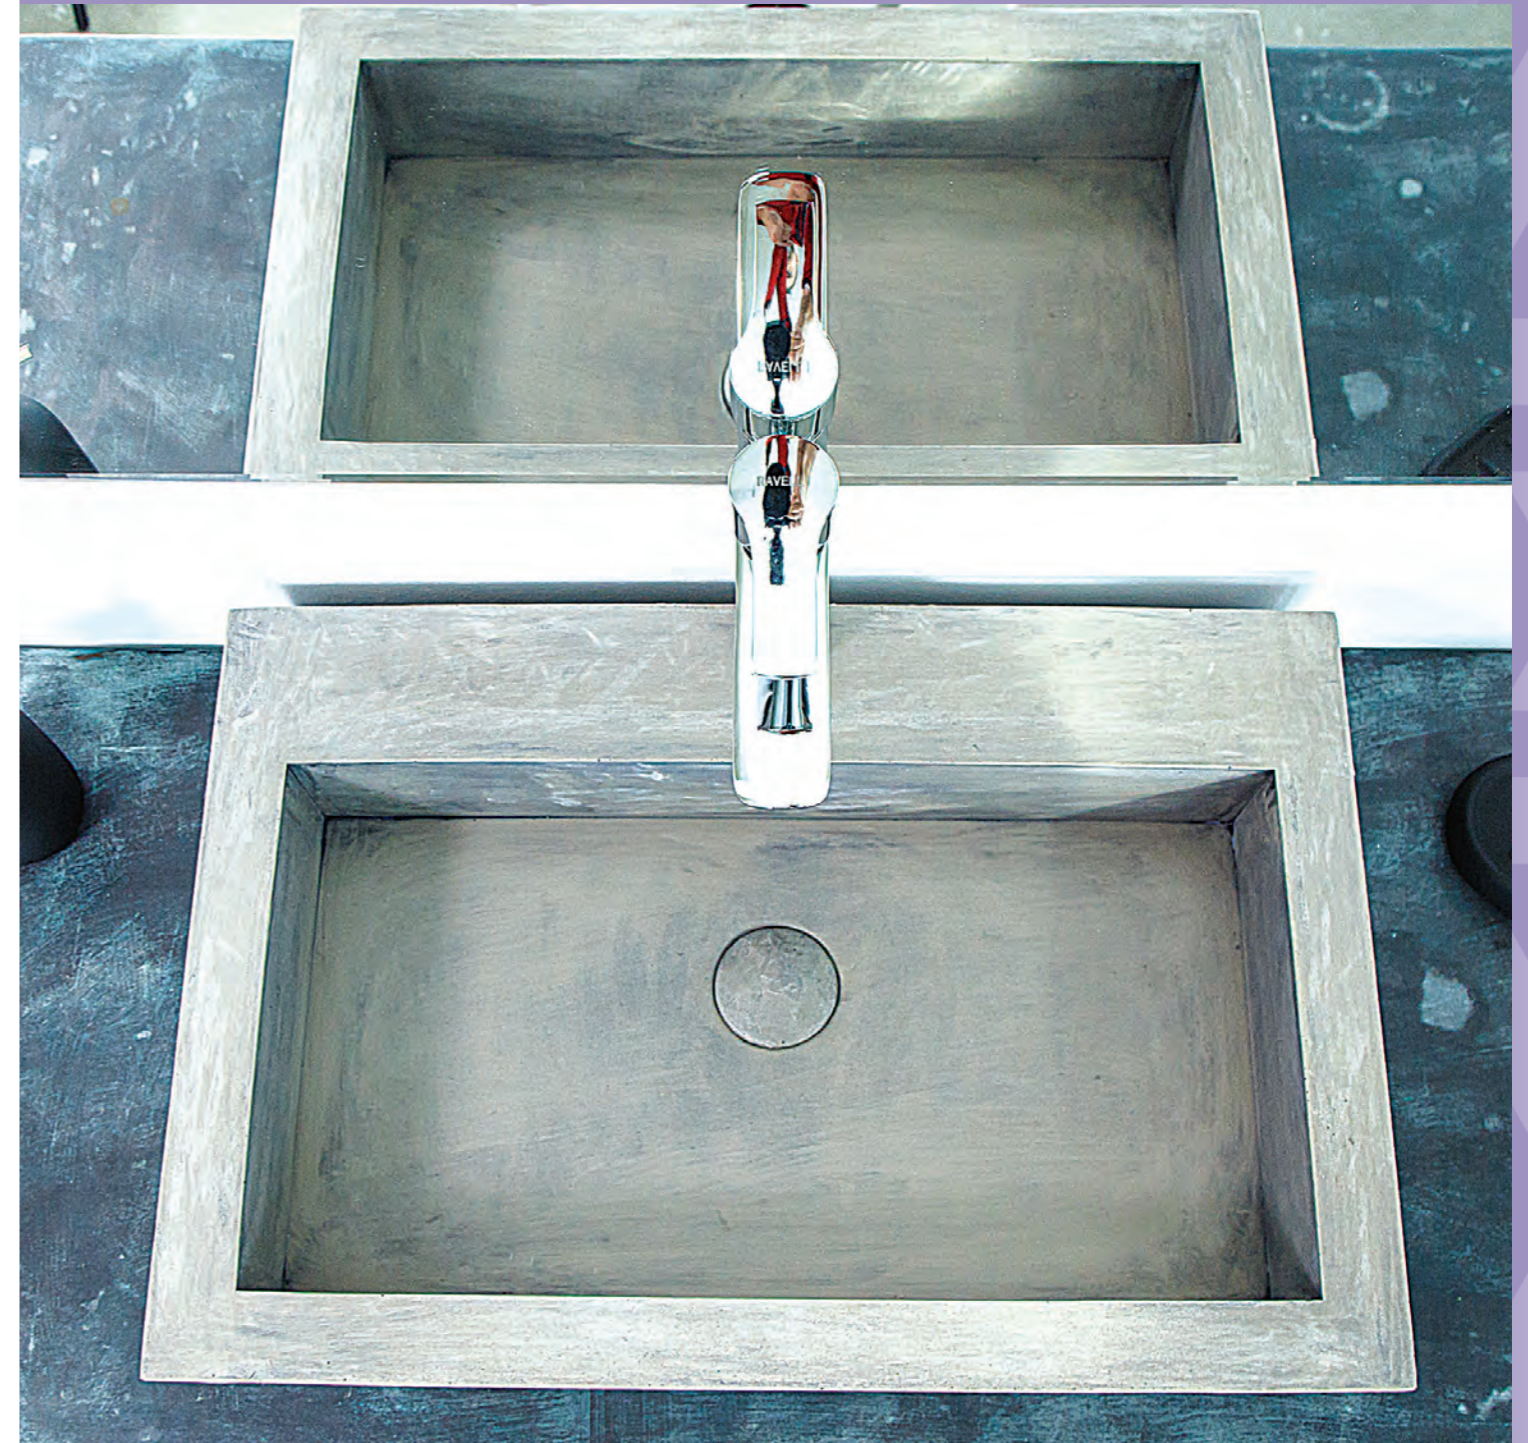

BOX 1 PCS
27,5KG
120x41x12cm

1 PALLET
880KG
32 PCS
80x120cm

Ορειχάλκινη βαλβίδα κλικ κλακ
στο ίδιο χρώμα έως 12 cm

Pop-up waste
same color until 12cm

Γκρι Αρζάν

Μαύρο

Γκρι Αρζάν

Μαύρο