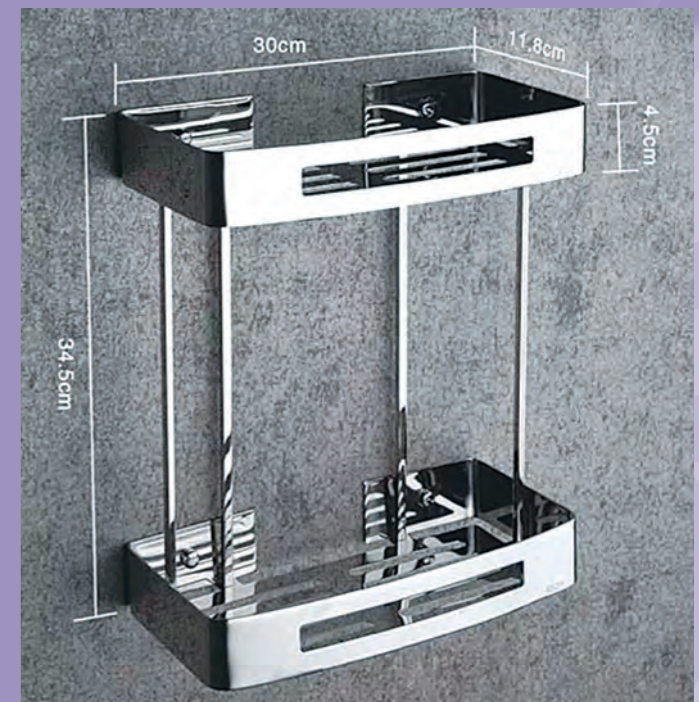

ΚΩΔΙΚΟΙ		ΤΙΜΗ
270115	ΜΟΝΗ	20,00 €
270116	ΔΙΠΛΗ	36,00 €