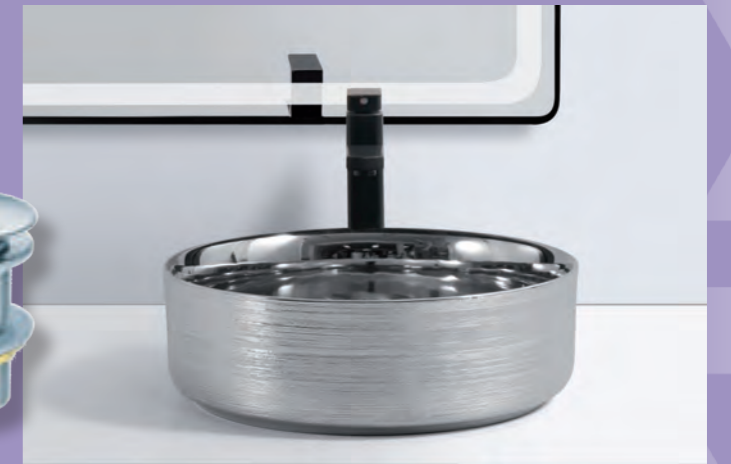

ΝΙΠΤΗΡΑΣ
ΠΟΡΣΕΛΑΝΗΣ
MAT

Περιλαμβάνει
βαλβίδα,
μακριά 12cm,
με κεφαλή στο
ίδιο χρώμα
460x460x140mm
βάθος

170,00 €

9514B E-103

ΝΙΠΤΗΡΑΣ ΠΟΡΣΕΛΑΝΗΣ
Περιλαμβάνει βαλβίδα, μακριά 12cm,
με κεφαλή στο ίδιο χρώμα
365x365x125mm βάθος