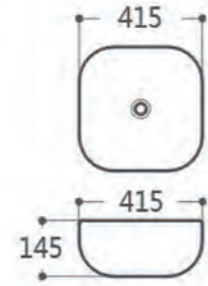

96,00 €

496-ΥΑ

ΕΠΙΤΡΑΠΕΖΙΟΣ ΝΙΠΤΗΡΑΣ ΠΑΓΚΟΥ
415x415x145mm