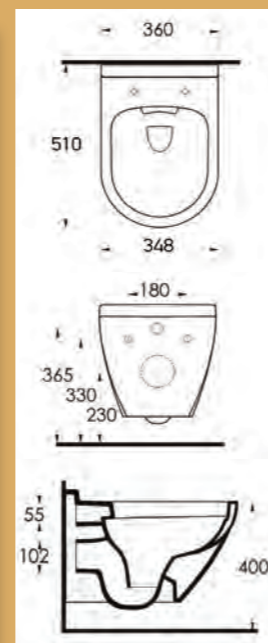

ΛΕΚΑΝΗ ΣΕΙΡΑ
DROPIA

130,00 €

82353 DROPIA
ΛΕΚΑΝΗ ΚΡΕΜΑΣΤΗ
Με κάλυμμα UF SLIM

20,00 €

82353 DROPIA
ΛΕΚΑΝΗ ΚΡΕΜΑΣΤΗ
Με κάλυμμα PP EASY

**ΜΕ ΣΥΣΤΗΜΑ
RIMLESS**

ΚΑΖΑΝΑΚΙΑ ΕΝΤΟΙΧΙΣΜΟΥ
SLIM

**ΕΓΓΥΗΣΗ
ΕΦ' ΟΡΟΥ ΖΩΗΣ
ΣΕ ΟΛΑ
ΤΑ ΠΛΑΣΤΙΚΑ ΜΕΡΗ**