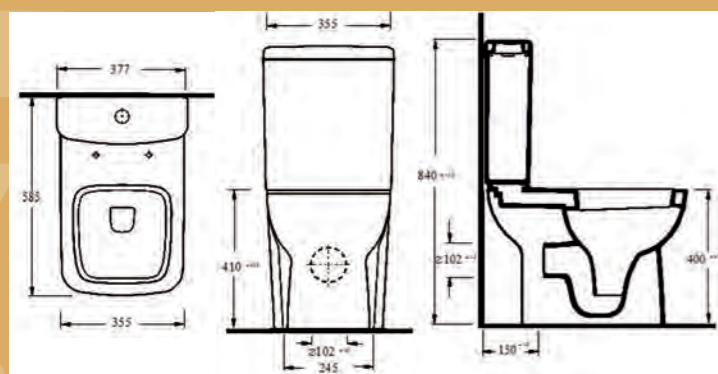

30-001
**ΜΗΧΑΝΙΣΜΟΣ ΔΙΠΛΟΣ
ΚΑΙ ΦΛΟΤΕΡ**