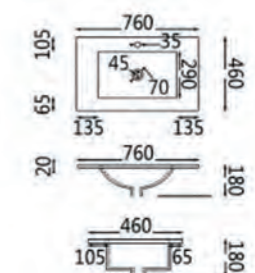

68,00 €

30-029
ΝΙΠΤΗΡΑΣ ΕΠΙΠΛΟΥ
760x460x180mm