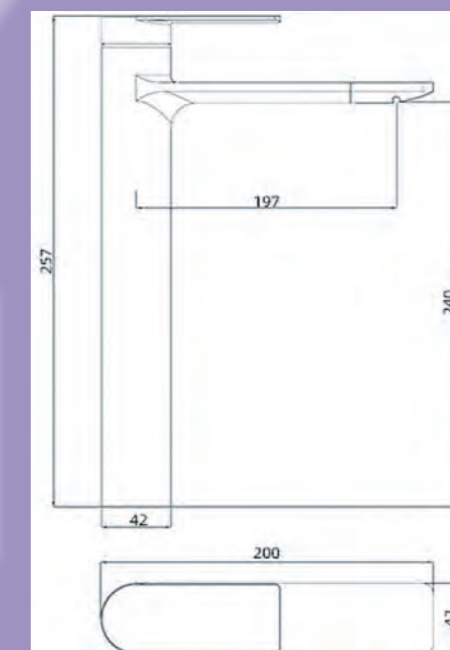

100,00 €

DG01211CH
ΜΠΑΤΑΡΙΑ ΝΙΠΗΤΡΟΣ
ΨΗΛΗ
ΟΡΕΙΧΑΛΚΙΝΗ
ΜΕ ΒΑΛΒΙΔΑ
KLINKER POP UP

64,00 €

DG0110CH
ΜΠΑΤΑΡΙΑ
ΝΙΠΤΗΡΟΣ
ΟΡΕΙΧΑΛΚΙΝΗ
ΜΕ ΒΑΛΒΙΔΑ
KLINKER
POP UP

104,00 €

DG0111CH
ΜΠΑΤΑΡΙΑ
ΝΙΠΤΗΡΟΣ
ΨΗΛΗ
ΟΡΕΙΧΑΛΚΙΝΗ
ΜΕ ΒΑΛΒΙΔΑ KLINKER
POP UP