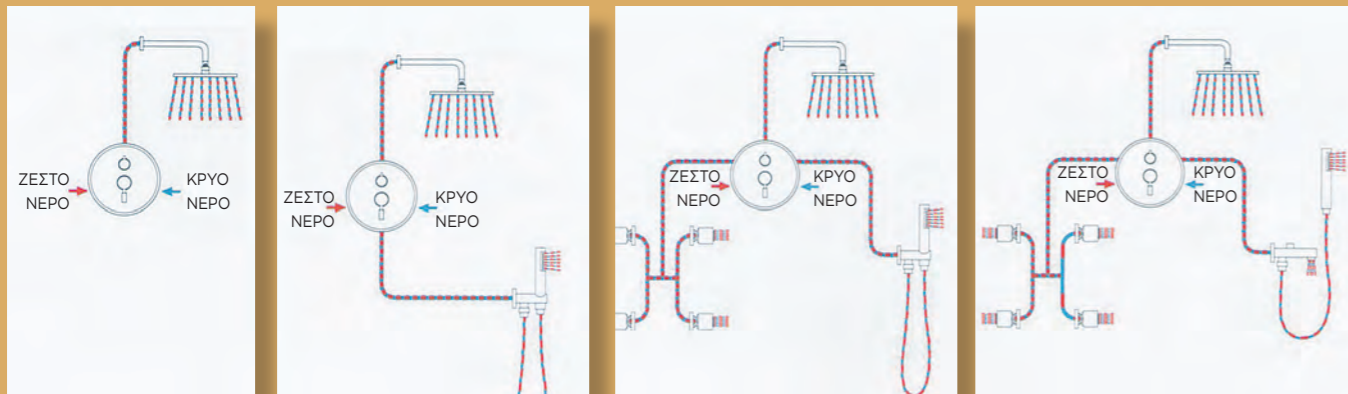

1 Εξόδου

2 Εξόδων

3 Εξόδων

4 Εξόδων