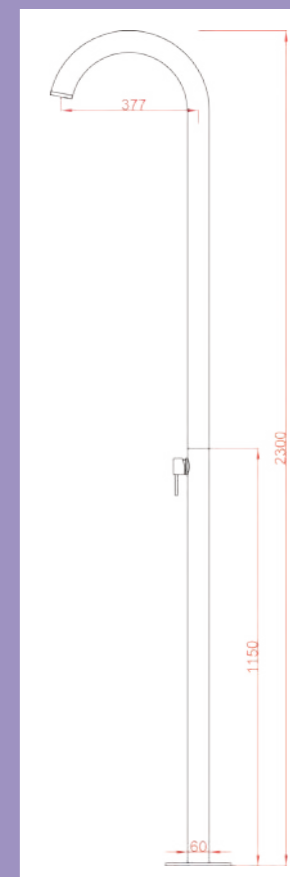

SS316

500,00 €

L-1837

ΣΤΗΛΗ ΝΤΟΥΣ ΠΙΣΙΝΑΣ - ΠΑΡΑΛΙΑΣ WATERFALL
ΒΟΥΡΤΣΙΣΜΕΝΗ ΑΝΟΞΕΙΔΩΤΗ SS316 ΟΡΕΙΧΑΛΚΙΝΟΣ ΜΗΧΑΝΙΣΜΟΣ
ΜΟΝΟ ΚΡΥΟ ΝΕΡΟ
Φ60 mm

ΑΝΤΑΛΛΑΚΤΙΚΟ

ΑΝΤΑΛΛΑΚΤΙΚΗ ΚΕΦΑΛΗ

ΑΝΤΑΛΛΑΚΤΙΚΟΣ ΜΗΧΑΝΙΣΜΟΣ ΟΡΕΙΧΑΛΚΙΝΟΣ ΜΕ ΚΕΡΑΜΙΚΟ ΔΙΣΚΟ ΜΙΣΟΣΤΡΟΦΟΣ

SS316

600,00 €

L-2309

ΣΤΗΛΗ ΝΤΟΥΣ ΠΙΣΙΝΑΣ - ΠΑΡΑΛΙΑΣ RAINFALL
ΒΟΥΡΤΣΙΣΜΕΝΗ ΑΝΟΞΕΙΔΩΤΗ SS316 ΟΡΕΙΧΑΛΚΙΝΟΣ ΜΗΧΑΝΙΣΜΟΣ
ΜΟΝΟ ΚΡΥΟ ΝΕΡΟ
Φ60 mm

ΑΝΤΑΛΛΑΚΤΙΚΟ

ΑΝΤΑΛΛΑΚΤΙΚΗ ΚΕΦΑΛΗ

ΑΝΤΑΛΛΑΚΤΙΚΟΣ ΜΗΧΑΝΙΣΜΟΣ ΟΡΕΙΧΑΛΚΙΝΟΣ ΜΕ ΚΕΡΑΜΙΚΟ ΔΙΣΚΟ ΜΙΣΟΣΤΡΟΦΟΣ