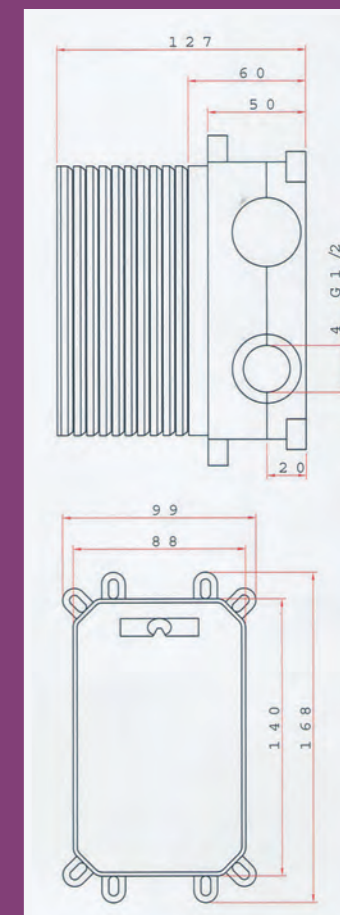

Ravelli
ITALY

ΒΕΡΓΕΣ
ΝΤΟΥΖ

55,00 €

22-013 - ROUND
ΒΕΡΓΑ ΝΤΟΥΖ
ΣΤΡΟΓΓΥΛΗ ROUND

Ορειχάλκινη
βαρέως τύπου
Φ20x700mm

65,00 €

22-014 - SQUARE
ΒΕΡΓΑ ΝΤΟΥΖ
ΤΕΤΡΑΓΩΝΗ SQUARE

Ορειχάλκινη
βαρέως τύπου
20x20x680mm

65,00 €

869-5
ΒΕΡΓΑ ΝΤΟΥΖ
ΟΡΕΙΧΑΛΚΙΝΗ
ΜΑΥΡΗ MAT
ΚΟΜΠΛΕ
Με σπирάλ 1,50cm
SS 304
και τηλέφωνο
μίας ροής
MINIMAL

60cm

25,00 €

20-046 - FLEXY
ΒΕΡΓΑ ΝΤΟΥΖ INOX

Με κινούμενο στήριγμα
για να μπορεί
να τοποθετηθεί
σε υπάρχουσες τρύπες

25,00 €

22-016 - PROJECT
ΒΕΡΓΑ ΝΤΟΥΖ PROJECT

Τηλέφωνο 3 ροών
Ανοξείδωτο σπирάλ 1,5μ.
Σωλήνας ανοξείδωτος,
σαπυνοθήκη

45,00 €

300-1
ΒΕΡΓΑ ΝΤΟΥΖ
ΚΟΜΠΛΕ ABS

Με σπирάλ 1,50cm SS 304
και τηλέφωνο μίας ροής
MINIMAL

ΣΥΣΤΗΜΑΤΑ
ΕΝΤΟΙΧΙΣΜΟΥ

ΜΠΑΤΑΡΙΑ ΕΝΤΟΙΧΙΣΜΟΥ
ΛΟΥΤΡΟΥ
Δύο εξόδων,
με κουτί προστασίας

Διανεμητής με κίνηση
δεξιά - αριστερά
και όχι τραβηχτός,
ώστε να μην επηρεάζεται
από την πίεση του δικτύου

Κεραμικός
μηχανισμός
Φ35 KEROX