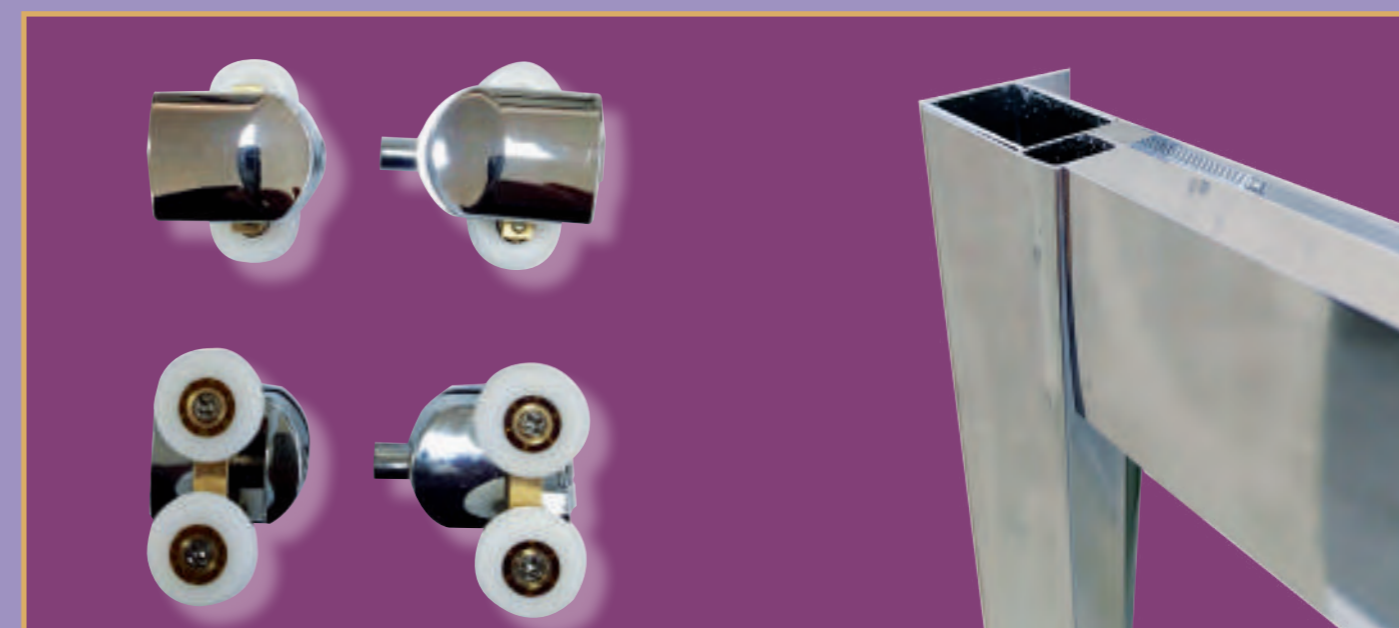

ΚΩΔΙΚΟΣ	ΔΙΑΣΤΑΣΕΙΣ	ΥΨΟΣ	ΤΙΜΗ
50-041	80	1,85	114,00 €
50-042	90	1,85	120,00 €

ΜΕ ΑΦΑΛΑΤΙΚΗ ΕΠΕΞΕΡΓΑΣΙΑ
ΜΕ NANO GLASS TECNOLOGY

- Υψος 185 cm
- 6 mm Κρύσταλλα ασφαλείας
- Αλουμίνιο Chrome mirror
- Μαγνητικό κλείσιμο
- Ρόδες easy installation
- Πόμολα Chrome mirror
- Καπάκια προφύλαξης στα αλουμίνια
- Αντιστρεφόμενη

ΚΩΔΙΚΟΣ	ΔΙΑΣΤΑΣΕΙΣ	ΥΨΟΣ	ΤΙΜΗ
50-030	100-120	1,85	264,00 €
50-031	120-140	1,85	288,00 €
50-032	140-160	1,85	310,00 €
50-033	160-180	1,85	332,00 €