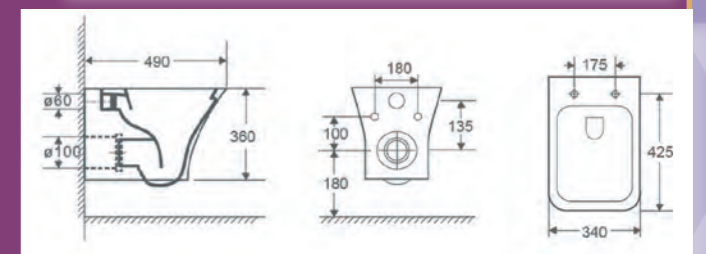

160,00 €

3108

ΛΕΚΑΝΗ ΚΡΕΜΑΣΤΗ ΜΗΛΟΣ

Κάλυμμα UF Slim, βαρέως τύπου Duroplast

Με ανοξείδωτο στήριγμα που βιδώνει από πάνω με εκτόνωση. Soft Close, Quik Release
48x36x30cm

ΜΕ ΣΥΣΤΗΜΑ RIMLESS

40,00 €

3108K
ΑΝΤΑΛΑΚΤΙΚΟ
ΚΑΛΥΜΜΑ