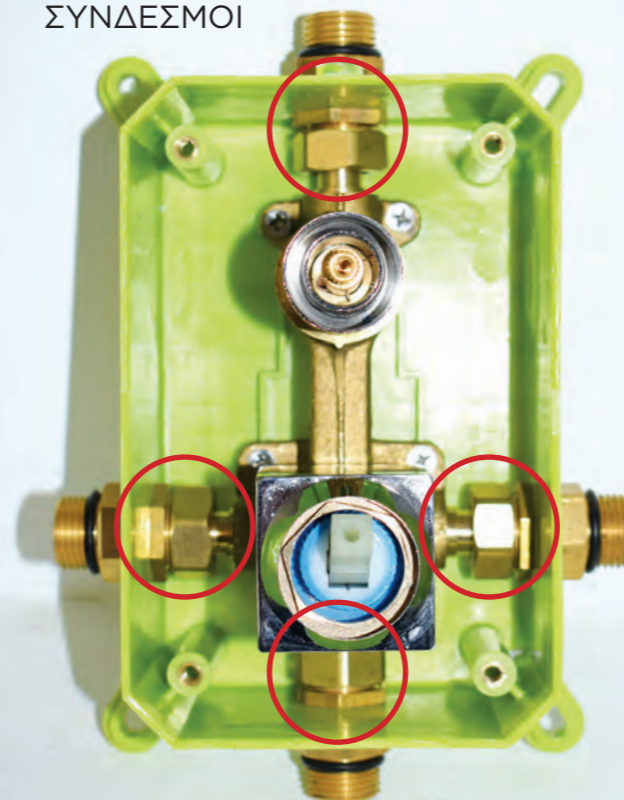

ΜΕ ΑΠΟΣΠΩΜΕΝΟ ΣΩΜΑ

120,00 €

20-023

**ΜΠΑΤΑΡΙΑ ΕΝΤΟΙΧΙΣΜΟΥ ΛΟΥΤΡΟΥ
 SQUARE**

Δύο εξόδων, με αποσπώμενο σώμα
 και κουτί προστασίας

4 ΛΙΩΜΕΝΟΙ
 ΣΥΝΔΕΣΜΟΙ

Ενσωματωμένο
 αλφάδι
 για σωστή
 τοποθέτηση

Felice
ITALY BATHROOM ACCESSORIES