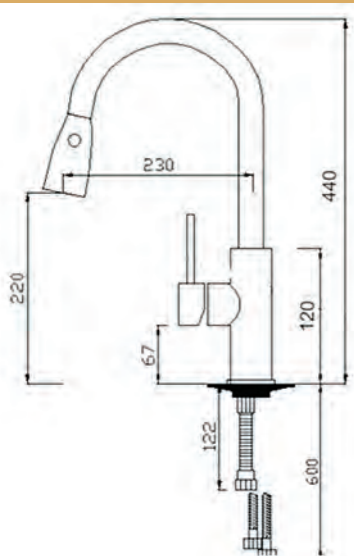

70,00 €

18-011
ΜΠΑΤΑΡΙΑ
ΚΟΥΖΙΝΑΣ
INOX SS304
2 ΡΩΩΝ
ΜΕ ΑΠΟΣΠΩΜΕΝΗ
ΚΕΦΑΛΗ