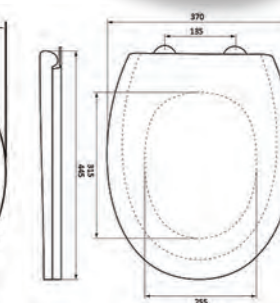

**80-014
ΚΑΛΥΜΜΑ ΛΕΒΑΝΤΑ**

Για όλες τις απλές λεκάνες.

Πλαστικό ΡΡ.

Με μηχανισμό soft close.