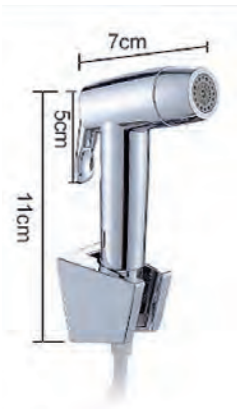

20,00 €

B500
ΣΥΣΤΗΜΑ ΜΠΙΝΤΕ
ΠΛΑΣΤΙΚΟ
ΔΥΟ ΡΟΩΝ
ΜΕ ΣΤΗΡΙΓΜΑ
ΚΑΙ ΣΠΙΡΑΛ
ΠΙΕΣΕΩΣ

14,00 €

41-016
ΣΕΤ
SPRAYER
ΜΠΙΝΤΕ
ΠΛΑΣΤΙΚΟ
ΧΡΩΜΕ
ABS
ΜΕ ΣΠΙΡΑΛ
ΚΑΙ ΣΤΗΡΙΓΜΑ

32,00 €

23-024
ΣΥΣΤΗΜΑ ΜΠΙΝΤΕ
ΟΡΕΙΧΑΛΚΙΝΟ
ΚΟΜΠΛΕ ΜΕ ΣΠΙΡΑΛ
ΚΑΙ ΣΤΗΡΙΓΜΑ