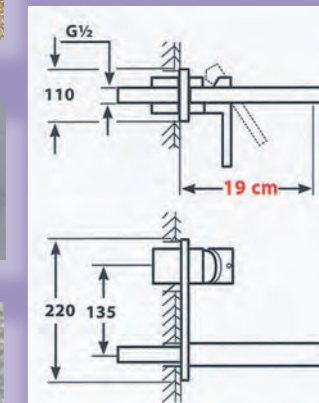

35,00 €

20-027B
ΑΝΤΑΛΛΑΚΤΙΚΟ
ΡΟΥΞΟΥΝΙ 19 cm

Ravelli
ITALY

95,00 €

22-015 -
ROUND

ΑΝΑΜΕΙΚΤΙΚΗ
ΜΠΑΤΑΡΙΑ
ΝΙΠΤΗΡΟΣ
ΕΝΤΟΙΧΙΣΜΟΥ

25,00 €

20-017 - ROUND ΡΟΥΞΟΥΝΙ
ΑΝΤΑΛΛΑΚΤΙΚΟ ΡΟΥΞΟΥΝΙ
ΤΟΙΧΟΥ 1/2", 19cm