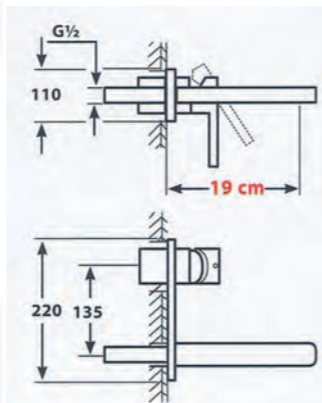

Ravelli
ITALY

105,00 €

20-049 SIENA
ΑΝΑΜΕΙΚΤΙΚΗ
ΜΠΑΤΑΡΙΑ
ΝΙΠΤΗΡΟΣ
ΕΝΤΟΙΧΙΣΜΟΥ

30,00 €

20-027
ΑΝΤΑΛΛΑΚΤΙΚΟ
ΡΟΥΞΟΥΝΙ 19cm

110,00 €

20-051
SIENA
BLACK
MAT

ΑΝΑΜΕΙΚΤΙΚΗ
ΜΠΑΤΑΡΙΑ
ΝΙΠΤΗΡΟΣ
ΕΝΤΟΙΧΙΣΜΟΥ

35,00 €

20-027B
ΑΝΤΑΛΛΑΚΤΙΚΟ
ΡΟΥΞΟΥΝΙ 19 cm