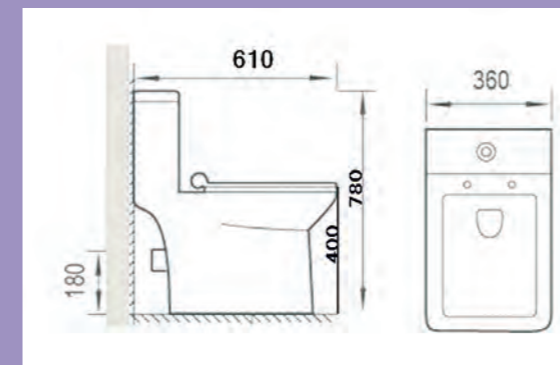

7,50 €

41-007
ΜΕΤΑΤΡΕΠΕΤΑΙ
ΣΕ ΚΑΤΩ ΣΙΦΩΝΙ
ΜΕ ΧΡΗΣΗ
ΕΞΤΡΑ ΓΩΝΙΑΣ
220mm

**ΜΟΝΟ
58 CM**

**OPEN
BACK**

ΛΕΚΑΝΗ ΣΕΙΡΑ
ΤΥΑΝΑ

255,00 €

72203

ΛΕΚΑΝΗ ΠΙΣΩ ΣΙΦΩΝΙ