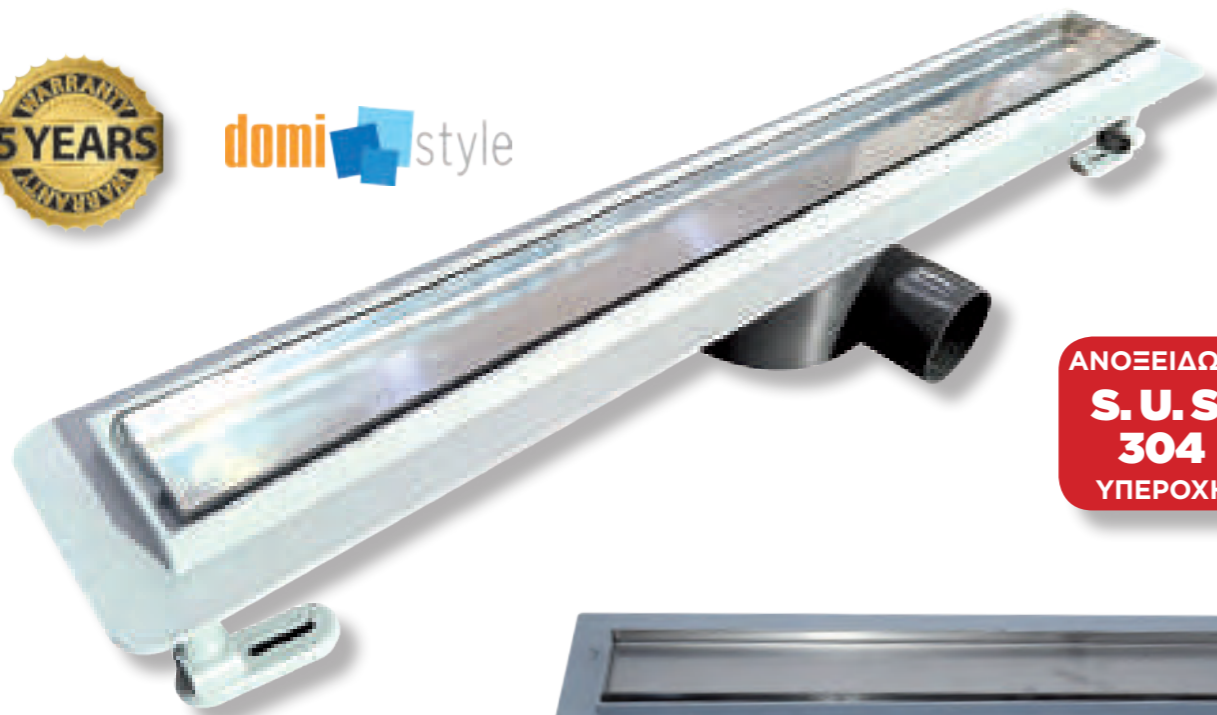

ΤΡΙΧΟΠΑΓΙΔΑ

ΣΥΣΤΟΛΗ
40x50

ΑΔΙΑΒΡΟΧΟ
ΥΦΑΣΜΑ
ΠΡΟΣΤΑΣΙΑΣ

ΡΥΘΜΙΖΟΜΕΝΑ ΠΟΔΙΑ

SS ΓΑΝΤΖΟΣ

ΣΕΤ
ΒΙΔΕΣ

ΠΛΑΣΤΙΚΑ ΣΙΦΩΝΙΑ
ΝΤΟΥΖΙΕΡΑΣ

domi style