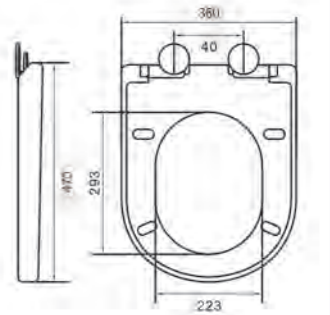

SLIM

20,00 €

80-004
ΚΑΛΥΜΜΑ ΡΡ EASY

442x365x50 - 1,75 kg

Με ανοξείδωτο στήριγμα που βιδώνει από πάνω με εκτόνωση.

ΒΤ. Με μηχανισμό soft close, one touch, quick release.

34,00 €

**80-005
ΚΑΛΥΜΜΑ UNIVERSAL DUROPLAST**