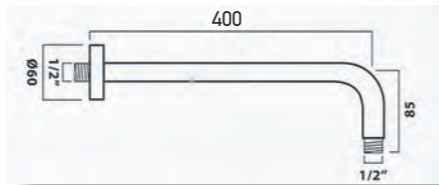

30,00 €

21-007

ΒΡΑΧΙΩΝΑΣ

Ορειχάλκινος στρογγυλός
400x22xG1/2

ΒΡΑΧΙΩΝΕΣ ΟΡΟΦΗΣ