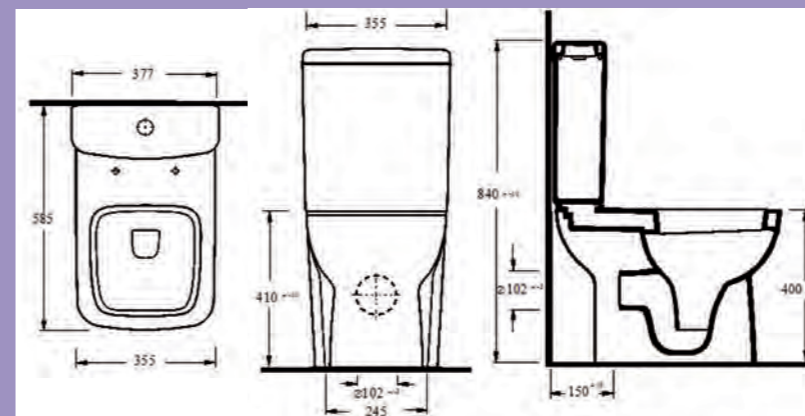

160,00 €

30-063

ΛΕΚΑΝΗ ΠΙΣΩ ΣΙΦΩΝΙ

Κάλυμμα Duroplast
Βαρέως τύπου,
Soft Close.
One Touch, Quick Release.
62,5x43x43,5cm

**OPEN
BACK**

**ΜΕ ΣΥΣΤΗΜΑ
RIMLESS**

domi+style

ΛΕΚΑΝΗ ΣΕΙΡΑ
KARINA