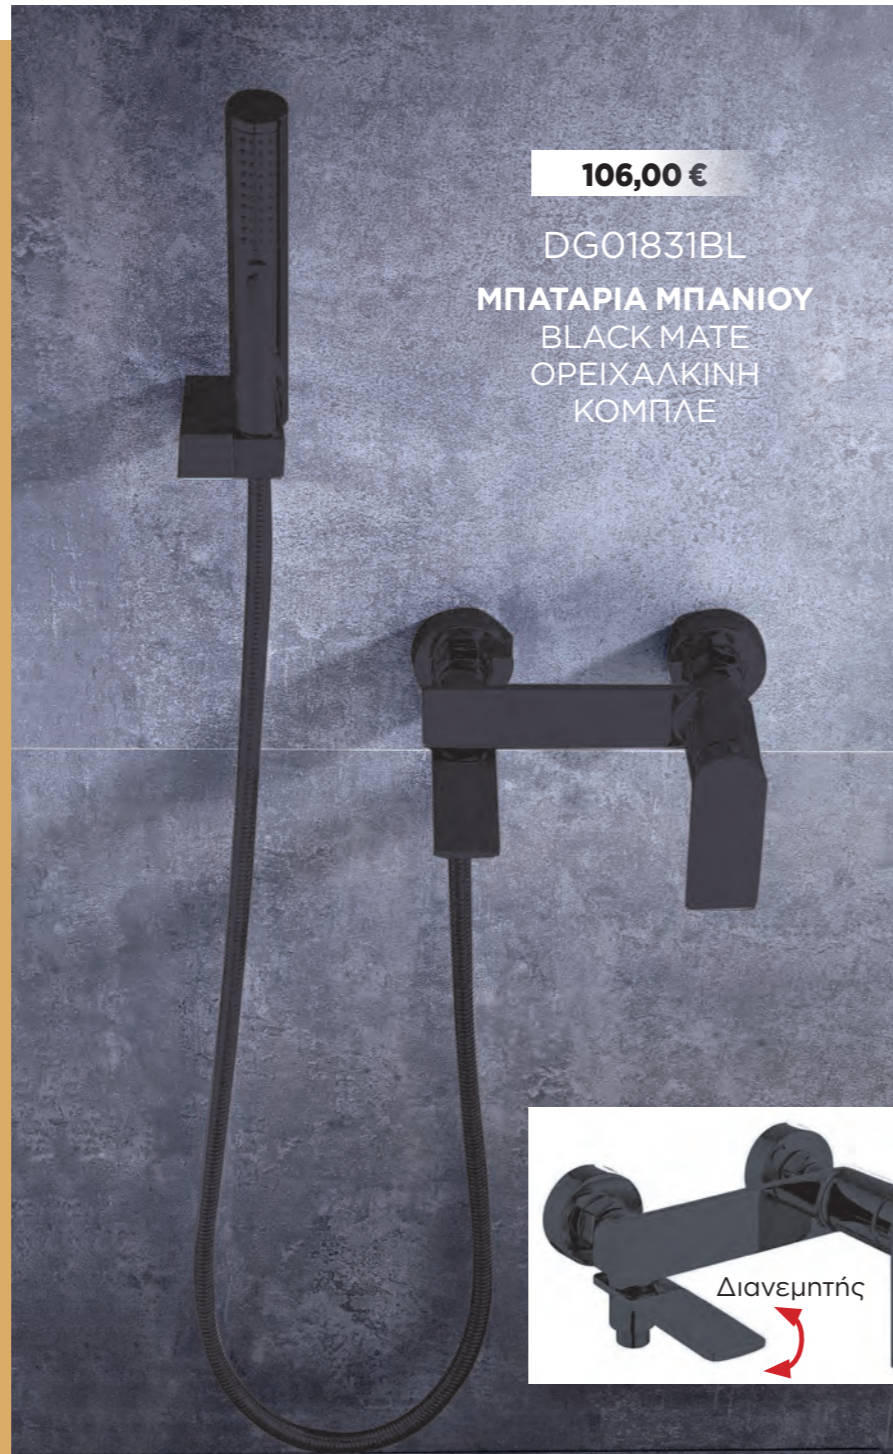

106,00 €

DG01831BL

ΜΠΑΤΑΡΙΑ ΜΠΑΝΙΟΥ

BLACK MATE

ΟΡΕΙΧΑΛΚΙΝΗ

ΚΟΜΠΛΕ