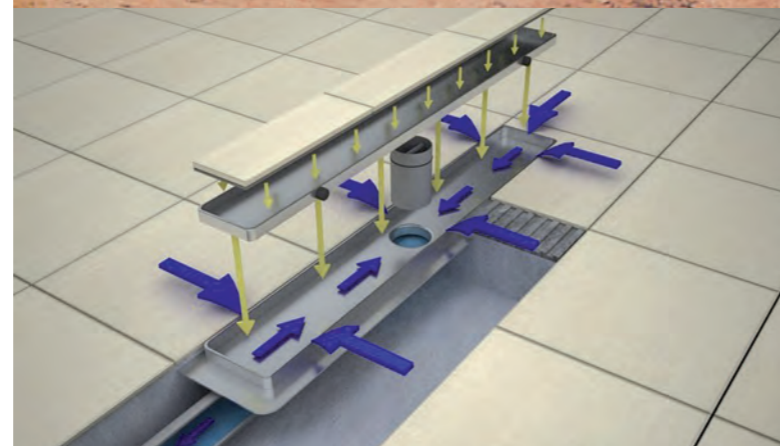

ΑΝΟΞΕΙΔΩΤΑ ΣΙΦΩΝΙΑ
ΝΤΟΥΖΙΕΡΑΣ

ΑΝΟΞΕΙΔΩΤΗ
S. U. S.
304
ΥΠΕΡΟΧΗ

65,00 €

23-046

60 cm ΣΙΦΩΝΙ ΝΤΟΥΖΙΕΡΑΣ MINIMAL
ΑΠΟ ΑΝΟΞΕΙΔΩΤΟ ΑΤΣΑΛΙ S.S. 304
600x70x75mm

110,00 €

23-046B

60 cm ΣΙΦΩΝΙ ΝΤΟΥΖΙΕΡΑΣ MINIMAL
BLACK MATE
ΑΠΟ ΑΝΟΞΕΙΔΩΤΟ ΑΤΣΑΛΙ S.S. 304
600x70x75mm

**ΜΠΟΡΕΙ
ΝΑ ΤΟΠΟΘΕΤΗΘΕΙ
ΠΛΑΚΑΚΙ
ΑΠΟ ΤΗΝ ΠΙΣΩ ΠΛΕΥΡΑ**

**ΜΟΝΟ
7,5 cm
ΥΨΟΣ**

360°

ΕΞΟΔΟΣ
Φ40

ΑΞΕΣΟΥΑΡ