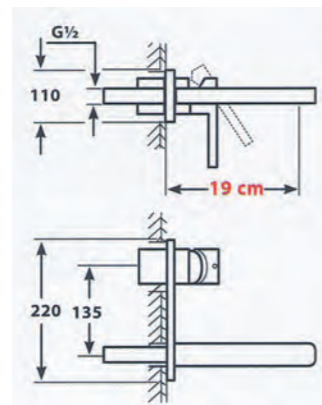

ΑΝΑΜΕΙΚΤΙΚΗ ΜΠΑΤΑΡΙΑ ΝΙΠΗΤΡΟΣ
με κουτί προστασίας

120,00 €

20-014B
SQUARE

ΑΝΑΜΕΙΚΤΙΚΗ ΜΠΑΤΑΡΙΑ ΝΙΠΗΤΡΟΣ
BLACK MATE
με κουτί προστασίας

Ravelli
ITALY

110,00 €

20-016
MINIMAL

ΑΝΑΜΕΙΚΤΙΚΗ ΜΠΑΤΑΡΙΑ ΝΙΠΗΤΡΟΣ
με κουτί προστασίας