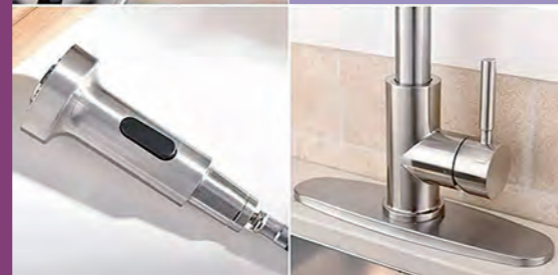

12,00 €

18-010-2
ΑΝΤΑΛΑΚΤΙΚΟ
ΣΠΙΡΑΛ

40,00 €

18-013
ΜΠΑΤΑΡΙΑ
ΚΟΥΖΙΝΑΣ
INOX SS304