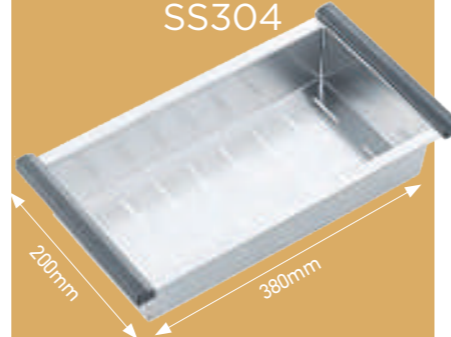

22,00 €

31-128
ΚΑΛΑΘΙ ΝΕΡΟΧΥΤΗ
SS304