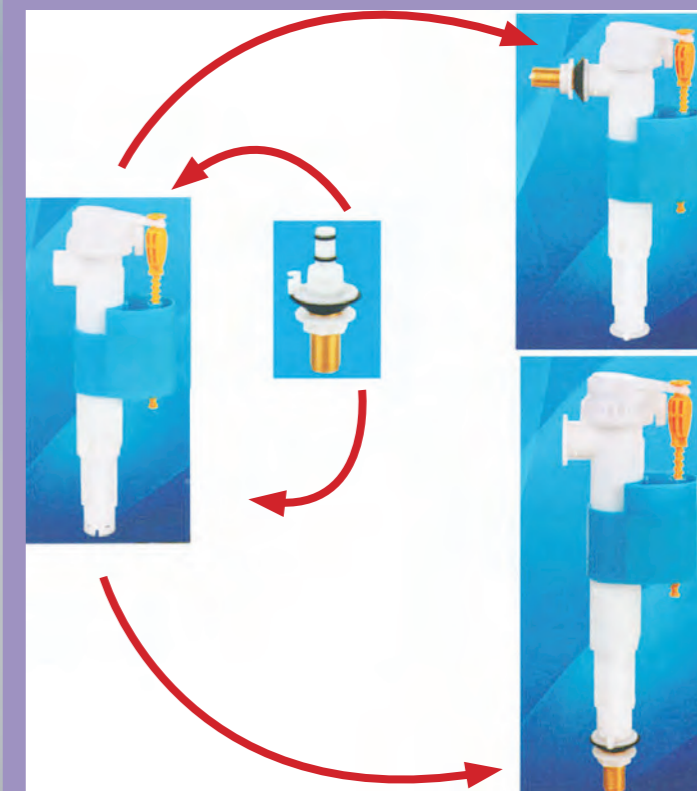

10,00 €

40-015
**ΑΝΑΤΑΛΛΑΚΤΙΚΟ
BUTTON**

1,50 €

40-016
**ΑΝΑΤΑΛΛΑΚΤΙΚΟ
ΛΑΣΤΙΧΟ
ΜΗΧΑΝΙΣΜΟΥ**

**UNIVERSAL
ΦΛΟΤΕΡ
ΔΙΠΛΗΣ
ΛΕΙΤΟΥΡΓΙΑΣ
ΠΛΑΓΙΟ
Η ΚΑΘΕΤΟ**

ΑΘΟΥΒΟ

**ΜΠΟΡΕΙ ΝΑ ΤΟΠΟΘΕΤΗΘΕΙ
ΣΕ ΟΛΑ ΤΑ ΚΑΖΑΝΑΚΙΑ**

ΚΩΔΙΚΟΣ	ΔΙΑΣΤΑΣΗ	ΤΙΜΗ
40-017	1/2" & 3/8" Πλαστική παροχή	8,00 €
40-018	1/2" & 3/8" Ορειχάλκινη παροχή	12,00 €