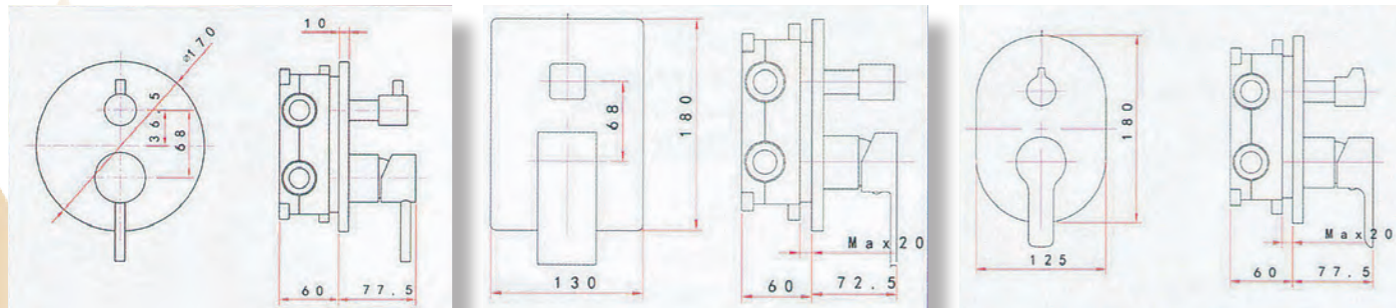

ΜΠΑΤΑΡΙΑ
ΕΝΤΟΙΧΙΣΜΟΥ
Δύο εξόδων

110,00 €

20-003 - OVAL

ΜΠΑΤΑΡΙΑ
ΕΝΤΟΙΧΙΣΜΟΥ
Δύο εξόδων

ΜΠΑΤΑΡΙΑ
ΕΝΤΟΙΧΙΣΜΟΥ
ΔΥΟ ΕΞΟΔΩΝ

1 Εξόδου

2 Εξόδων

3 Εξόδων