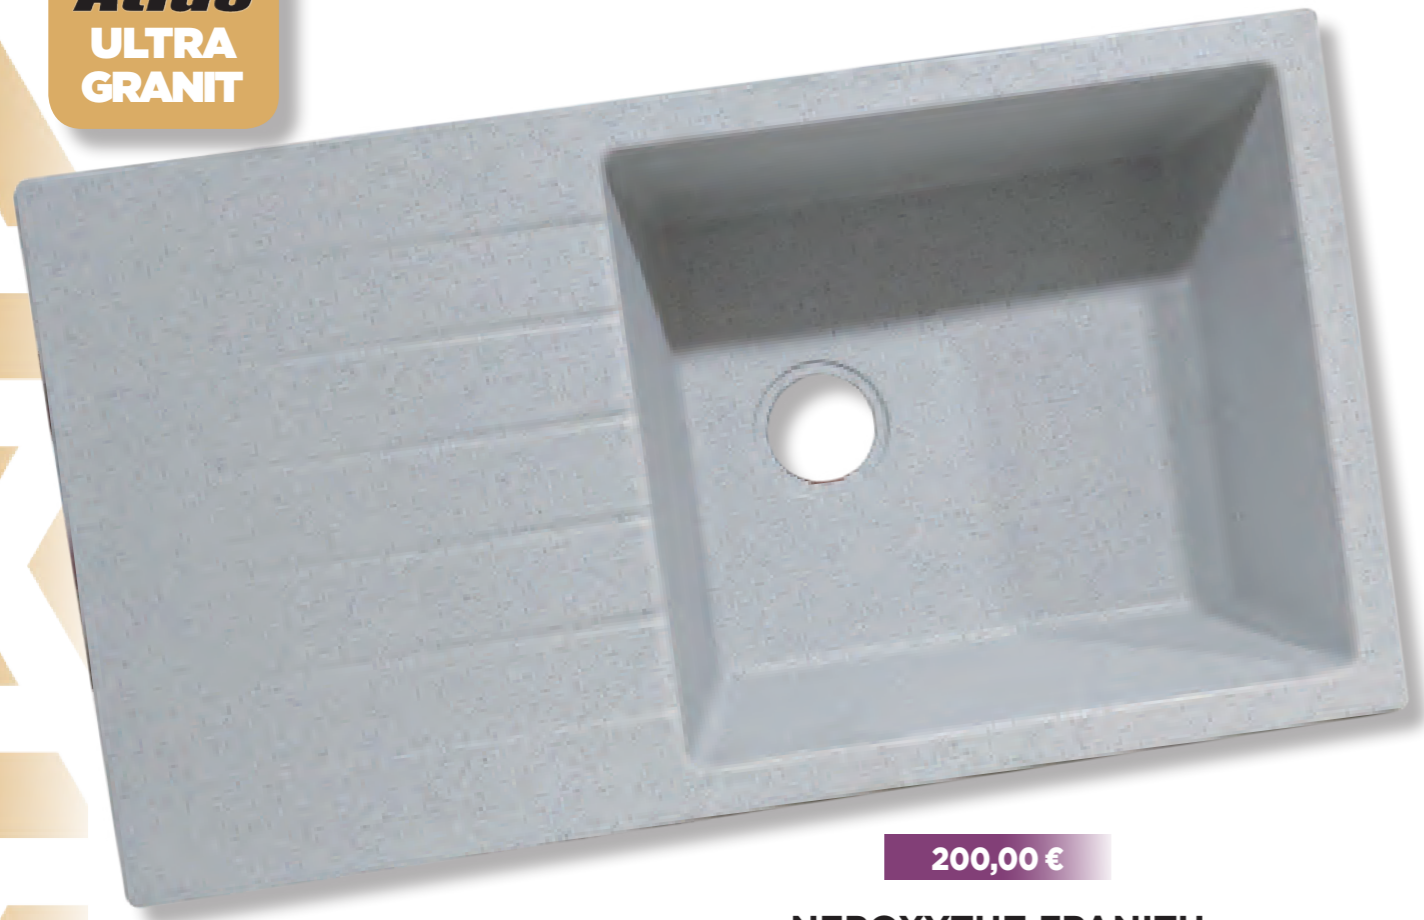

ΝΕΡΟΧΥΤΕΣ
GRANITH

Atlas
ULTRA
GRANIT

200,00 €

ΝΕΡΟΧΥΤΗΣ GRANITH

Με μία γούρνα και ποδιά
Σιφώνι, βαλβίδα, dispenser και καλάθι
περιλαμβάνονται
800x500x220mm βάθος

LTB8050 WHITE

LTB8050 GREY

LTB8050 BLACK

LTB8050 BEIGE