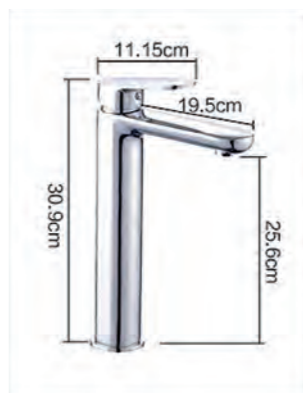

802-5
ΣΤΗΛΗ ΝΤΟΥΖ
ΟΡΕΙΧΑΛΚΙΝΗ
ΤΡΙΩΝ ΕΞΟΔΩΝ

Felice
ITALY BATHROOM ACCESSORIES

5 YEARS
WARRANTY

54,00 €

802-1
ΜΠΑΤΑΡΙΑ ΝΙΠΗΤΡΟΣ
ΟΡΕΙΧΑΛΚΙΝΗ
ΜΕ ΒΑΛΒΙΔΑ ΚΛΙΝΚΕΡ

90,00 €

802-1A
ΜΠΑΤΑΡΙΑ ΝΙΠΗΤΡΟΣ ΨΗΛΗ
ΟΡΕΙΧΑΛΚΙΝΗ
ΜΕ ΒΑΛΒΙΔΑ ΚΛΙΝΚΕΡ