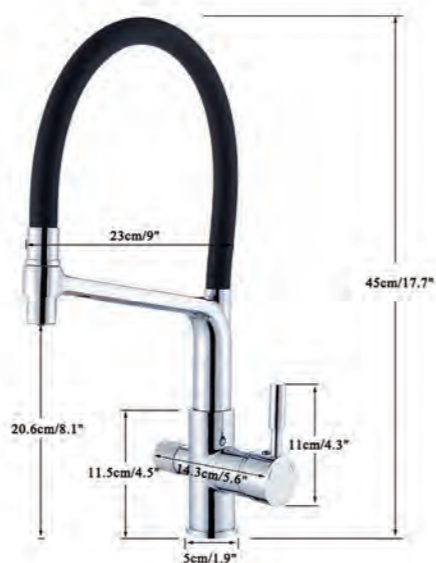

ΜΠΑΤΑΡΙΕΣ ΚΟΥΖΙΝΑΣ ΦΙΛΤΡΟΥ
CROME

Felice
ITALY BATHROOM ACCESSORIES

126,00 €

29735-CR

**ΜΠΑΤΑΡΙΑ ΚΟΥΖΙΝΑΣ
ΦΙΛΤΡΟΥ 2 ΕΞΟΔΩΝ**

CROME

Με αποσπώμενη κεφαλή

ΜΠΑΤΑΡΙΕΣ ΚΟΥΖΙΝΑΣ ΦΙΛΤΡΟΥ
BLACK MATE