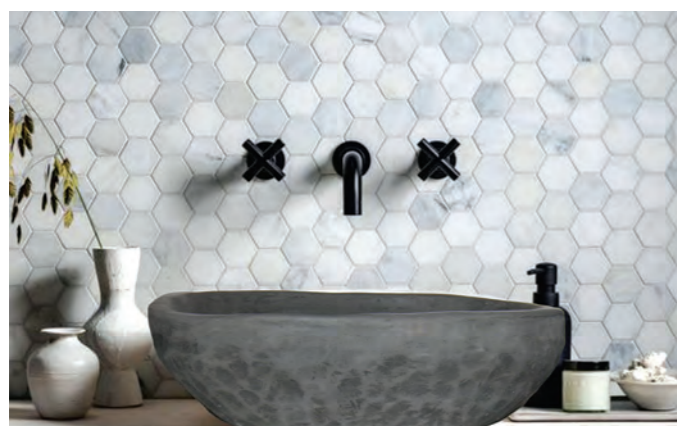

BOX 1 PCS
16KG
52x39x15cm

1 PALLET
960KG
60 PCS
80x120cm

Γκρι Σκούρο

Μαύρο

Ορειχάλκινη βαλβίδα κλικ κλακ
στο ίδιο χρώμα έως 12 cm
Pop-up waste
same color until 12cm

Βάση μπαταρίας
Fauset base

Handmade
TRAVERTINO