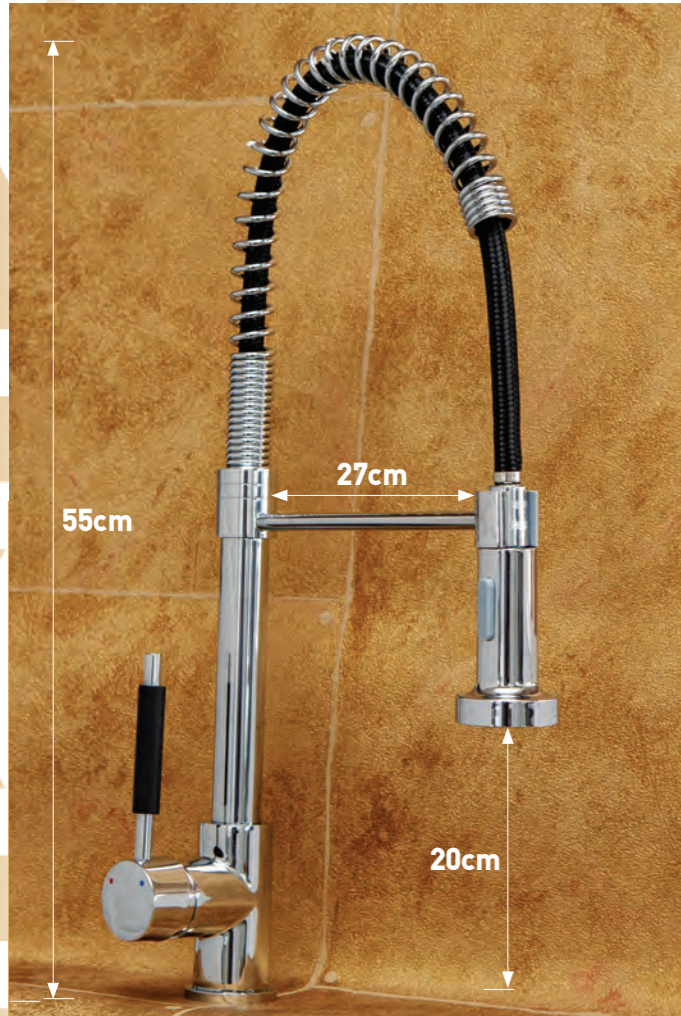

Felice
ITALY BATHROOM ACCESSORIES

130,00 €

29735-BL

**ΜΠΑΤΑΡΙΑ ΚΟΥΖΙΝΑΣ
ΦΙΛΤΡΟΥ 2 ΕΞΟΔΩΝ**

BLACK MATE

Με αποσπώμενη κεφαλή

**ΑΝΤΑΛΑΚΤΙΚΟΣ
ΜΗΧΑΝΙΣΜΟΣ**

ΜΠΑΤΑΡΙΕΣ
ΚΟΥΖΙΝΑΣ