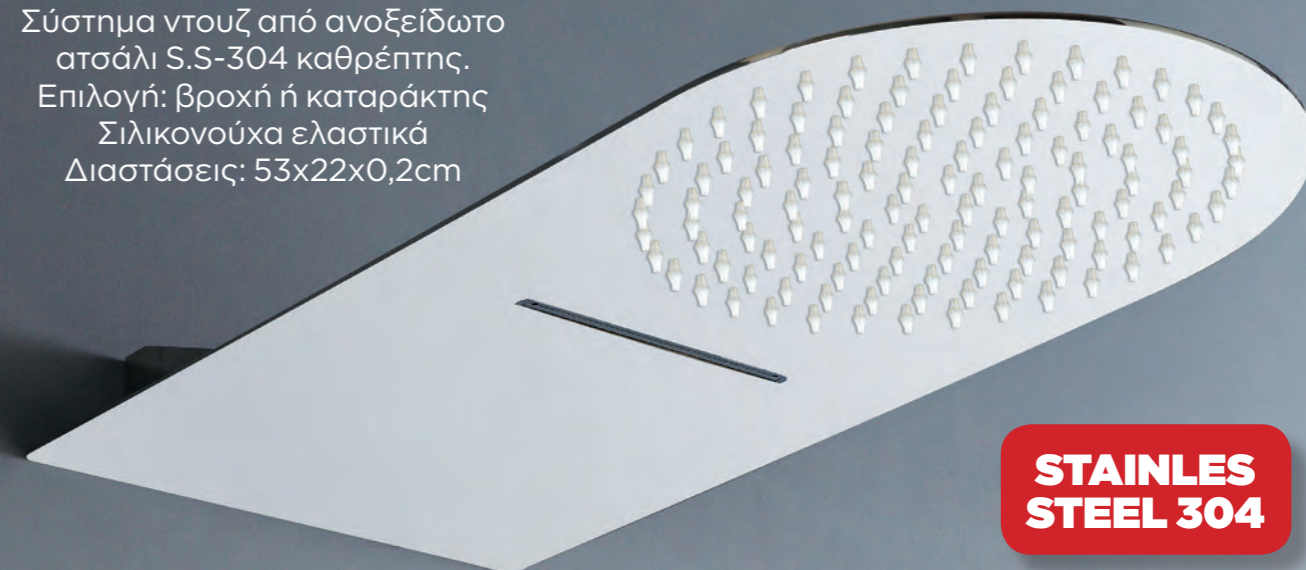

120,00 €

21-017

BAGNO-CASCATA

Σύστημα ντουζ από ανοξείδωτο
ατσάλι S.S-304 καθρέπτης.
Επιλογή: βροχή ή καταράκτης
Σιλικονούχα ελαστικά
Διαστάσεις: 53x22x0,2cm