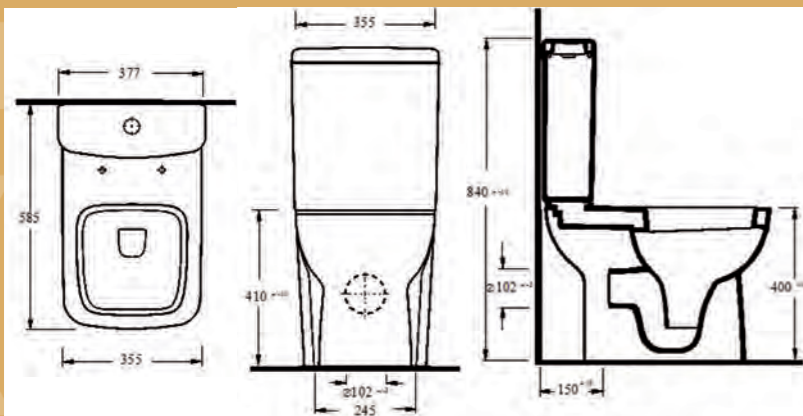

One Touch, Quick Release.

**OPEN
BACK**

**MONO
58 CM**

ΛΕΚΑΝΗ ΣΕΙΡΑ
SEVILLIA

**OPEN
BACK**

150,00 €

30-057

**ΛΕΚΑΝΗ ΠΙΣΩ ΣΙΦΩΝΙ
ΚΟΜΠΛΕ**