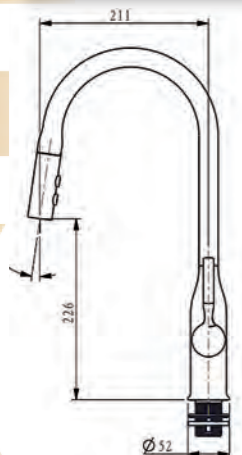

Felice
ITALY BATHROOM ACCESSORIES

ΜΠΑΤΑΡΙΕΣ ΚΟΥΖΙΝΑΣ
DG

50,00 €

DG-XT-C001
CROME
ΜΠΑΤΑΡΙΑ ΚΟΥΖΙΝΑΣ
ΜΕ ΑΠΟΣΠΩΜΕΝΗ ΚΕΦΑΛΗ ΔΥΟ ΕΞΟΔΩΝ

54,00 €

DG-XT-C001BL
BLACK MATE
ΜΠΑΤΑΡΙΑ ΚΟΥΖΙΝΑΣ
ΜΕ ΑΠΟΣΠΩΜΕΝΗ ΚΕΦΑΛΗ ΔΥΟ ΕΞΟΔΩΝ

ΜΠΑΤΑΡΙΕΣ ΚΟΥΖΙΝΑΣ
DG

Felice
ITALY BATHROOM ACCESSORIES

64,00 €

DG00351
CROME

ΜΠΑΤΑΡΙΑ ΚΟΥΖΙΝΑΣ
ΟΡΕΙΧΑΛΚΙΝΗ ΜΕ ΑΠΟΣΠΩΜΕΝΗ ΚΕΦΑΛΗ ΔΥΟ ΕΞΟΔΩΝ

41,5cm

24cm

24,5cm

10,5cm

66,00 €

DG00551
CROME
ΜΠΑΤΑΡΙΑ ΚΟΥΖΙΝΑΣ
ΟΡΕΙΧΑΛΚΙΝΗ ΜΕ ΑΠΟΣΠΩΜΕΝΗ ΚΕΦΑΛΗ ΔΥΟ ΕΞΟΔΩΝ

41,5cm

24cm

24,5cm

10,5cm