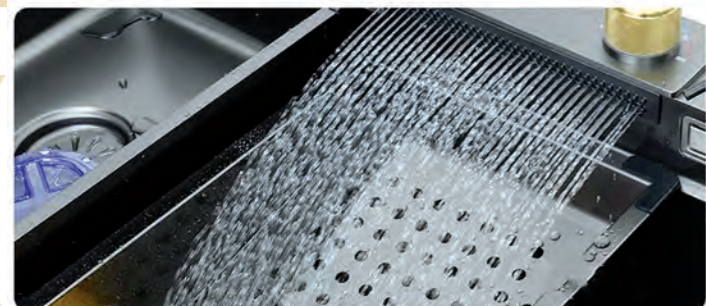

SMART ΝΕΡΟΧΥΤΕΣ ΑΝΟΞΕΙΔΩΤΟΙ
ΒΟΥΡΤΣΙΣΜΕΝΟΙ

300,00 €

**LT7545 INOX
SMART ΝΕΡΟΧΥΤΗΣ**

Νεροχύτης
από βουρτσισμένο
ανοξείδωτο SS 304,
περιλαμβάνει βρύση
δύο εξόδων, dispenser,
ξύλο κοπής,
δύο μπουλ στράγγισης
καταρράκτη,
καθαριστή ποτηριών.
Σιφώνι με βαλβίδα σάρα
75x46x19cm