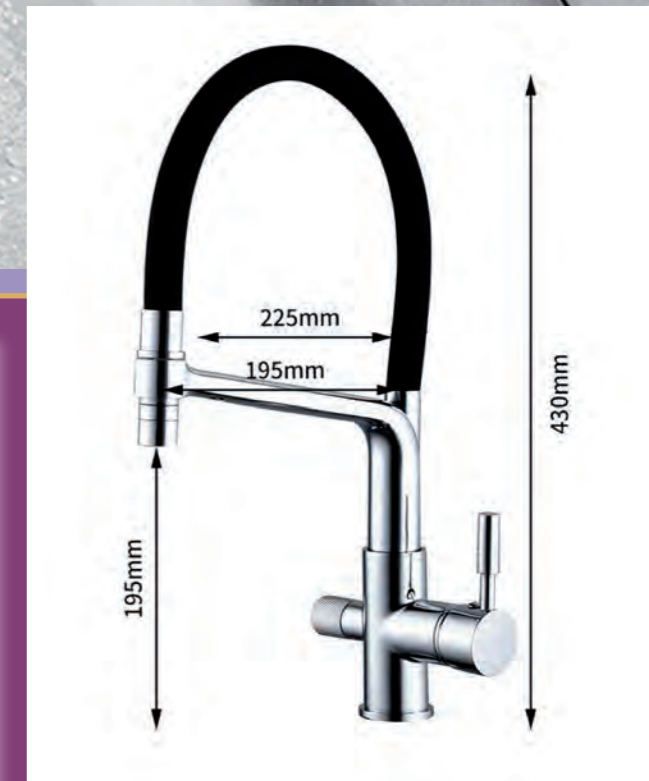

ΜΠΑΤΑΡΙΕΣ ΚΟΥΖΙΝΑΣ
BLACK MATE

102,00 €

DG08807BL

**ΜΠΑΤΑΡΙΑ ΚΟΥΖΙΝΑΣ
ΜΕ ΡΟΥΞΟΥΝΙ 2 ΡΟΩΝ
BLACK MATE**

Με αποσπώμενη κεφαλή

Felice
ITALY BATHROOM ACCESSORIES