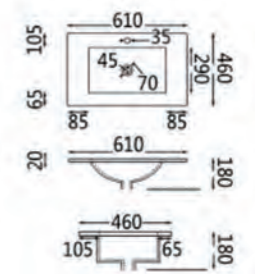

ΝΙΠΤΗΡΕΣ ΕΠΙΠΛΩΝ
CRYSTAL

60,00 €

30-028
ΝΙΠΤΗΡΑΣ ΕΠΙΠΛΟΥ
610x460x180mm