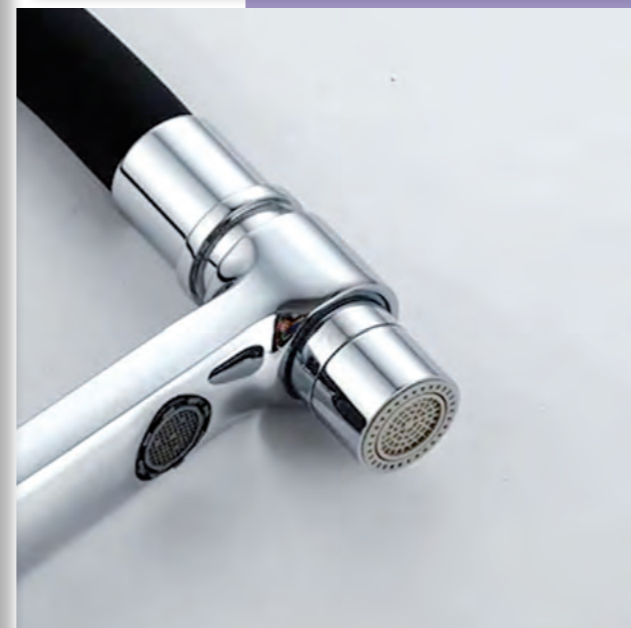

120,00 €
29821-CR
**ΜΠΑΤΑΡΙΑ ΚΟΥΖΙΝΑΣ
ΦΙΛΤΡΟΥ 2 ΕΞΟΔΩΝ
CROME**
Με αποσπώμενη κεφαλή