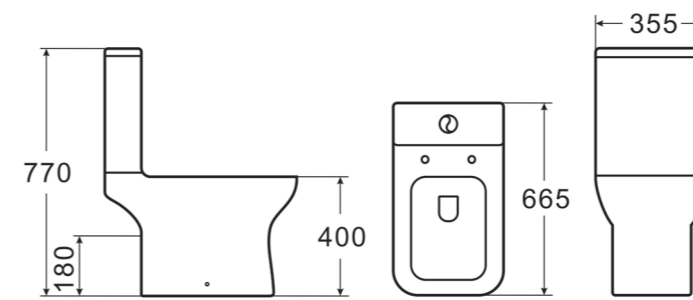

36,00 €

30-059PK
ΑΝΤΑΛΑΚΤΙΚΟ
ΚΑΛΥΜΜΑ

ΚΑΤΩ ΣΙΦΩΝΙ
ΜΕ ΧΡΗΣΗ ΓΩΝΙΑΣ 220mm

**ΜΕ ΣΥΣΤΗΜΑ
RIMLESS**