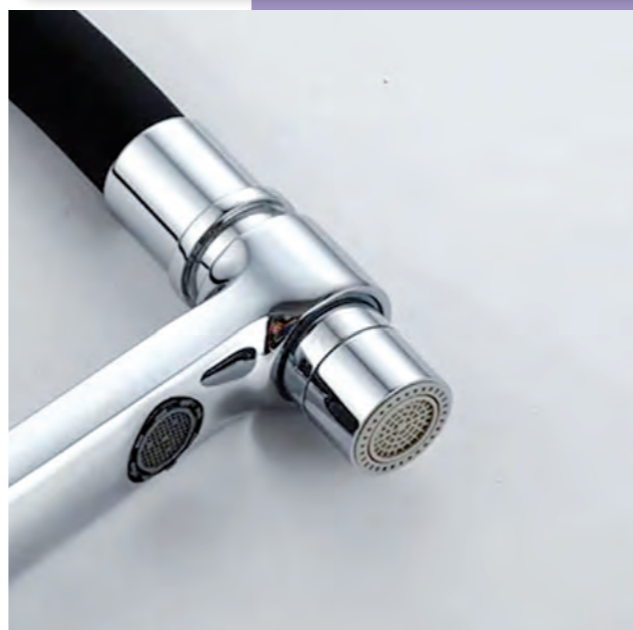

ΜΠΑΤΑΡΙΕΣ ΚΟΥΖΙΝΑΣ ΦΙΛΤΡΟΥ
CROME

Felice
ITALY BATHROOM ACCESSORIES

126,00 €

29735-CR

**ΜΠΑΤΑΡΙΑ ΚΟΥΖΙΝΑΣ
ΦΙΛΤΡΟΥ 2 ΕΞΟΔΩΝ**

CROME

Με αποσπώμενη κεφαλή

ΜΠΑΤΑΡΙΕΣ ΚΟΥΖΙΝΑΣ ΦΙΛΤΡΟΥ
BLACK MATE