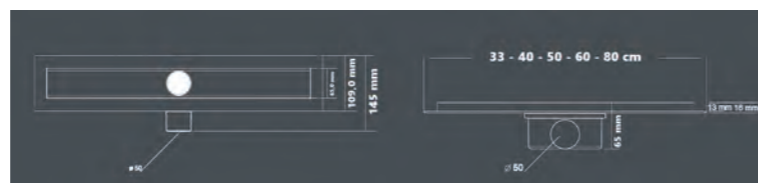

ΠΛΑΣΤΙΚΑ ΣΙΦΩΝΙΑ
ΝΤΟΥΖΙΕΡΑΣ

domi style

ΑΝΟΞΕΙΔΩΤΗ
S. U. S.
304
ΥΠΕΡΟΧΗ

ΚΩΔΙΚΟΣ	ΔΙΑΣΤΑΣΗ	ΤΙΜΗ
23-114	33 cm	22,00 €
23-115	40 cm	24,00 €
23-116	60 cm	30,00 €
23-117	80 cm	40,00 €

ΣΙΦΩΝΙ 60 cm

Υψος 8,5 cm. Πλαστικό σώμα,
SS. 304 σχάρα,
ρυθμιζόμενα πόδια.

Περιστροφικό σифώνι 360 μοίρες.
Μπορεί να τοποθετηθεί πλακάκι
από την πίσω πλευρά.
Φ 50 έξοδο.

Αδιάβροχο πανί προστασίας.

ΑΝΟΞΕΙΔΩΤΑ ΓΡΑΜΜΙΚΑ ΣΧΑΡΑΚΙΑ
ΝΤΟΥΖΙΕΡΑΣ

ΕΞΟΔΟΣ
Φ40

ΓΡΑΜΜΙΚΑ ΣΧΑΡΑΚΙΑ ΝΤΟΥΖΙΕΡΑΣ
BLACK MATE
ΑΠΟ ΑΝΟΞΕΙΔΩΤΟ ΑΤΣΑΛΙ S.S. 304

ΚΩΔΙΚΟΣ	ΔΙΑΣΤΑΣΗ	ΤΙΜΗ
23-121-B	30x7cm	24,00 €
23-123-B	60x7cm	44,00 €

ΑΝΟΞΕΙΔΩΤΗ
S. U. S.
304
ΥΠΕΡΟΧΗ

**ΜΠΟΡΕΙ ΝΑ
ΤΟΠΟΘΕΤΗΘΕΙ
ΠΛΑΚΑΚΙ
ΑΠΟ ΤΗΝ
ΠΙΣΩ ΠΛΕΥΡΑ**

ΓΡΑΜΜΙΚΑ ΣΧΑΡΑΚΙΑ ΝΤΟΥΖΙΕΡΑΣ
ΑΠΟ ΑΝΟΞΕΙΔΩΤΟ ΑΤΣΑΛΙ S.S. 304

ΚΩΔΙΚΟΣ	ΔΙΑΣΤΑΣΗ	ΤΙΜΗ
23-121	30x7cm	20,00 €
23-122	40x7cm	26,00 €
23-123	60x7cm	36,00 €
23-124	80x7cm	80,00 €

**ΜΠΟΡΕΙ ΝΑ
ΤΟΠΟΘΕΤΗΘΕΙ
ΠΛΑΚΑΚΙ
ΑΠΟ ΤΗΝ
ΠΙΣΩ ΠΛΕΥΡΑ**