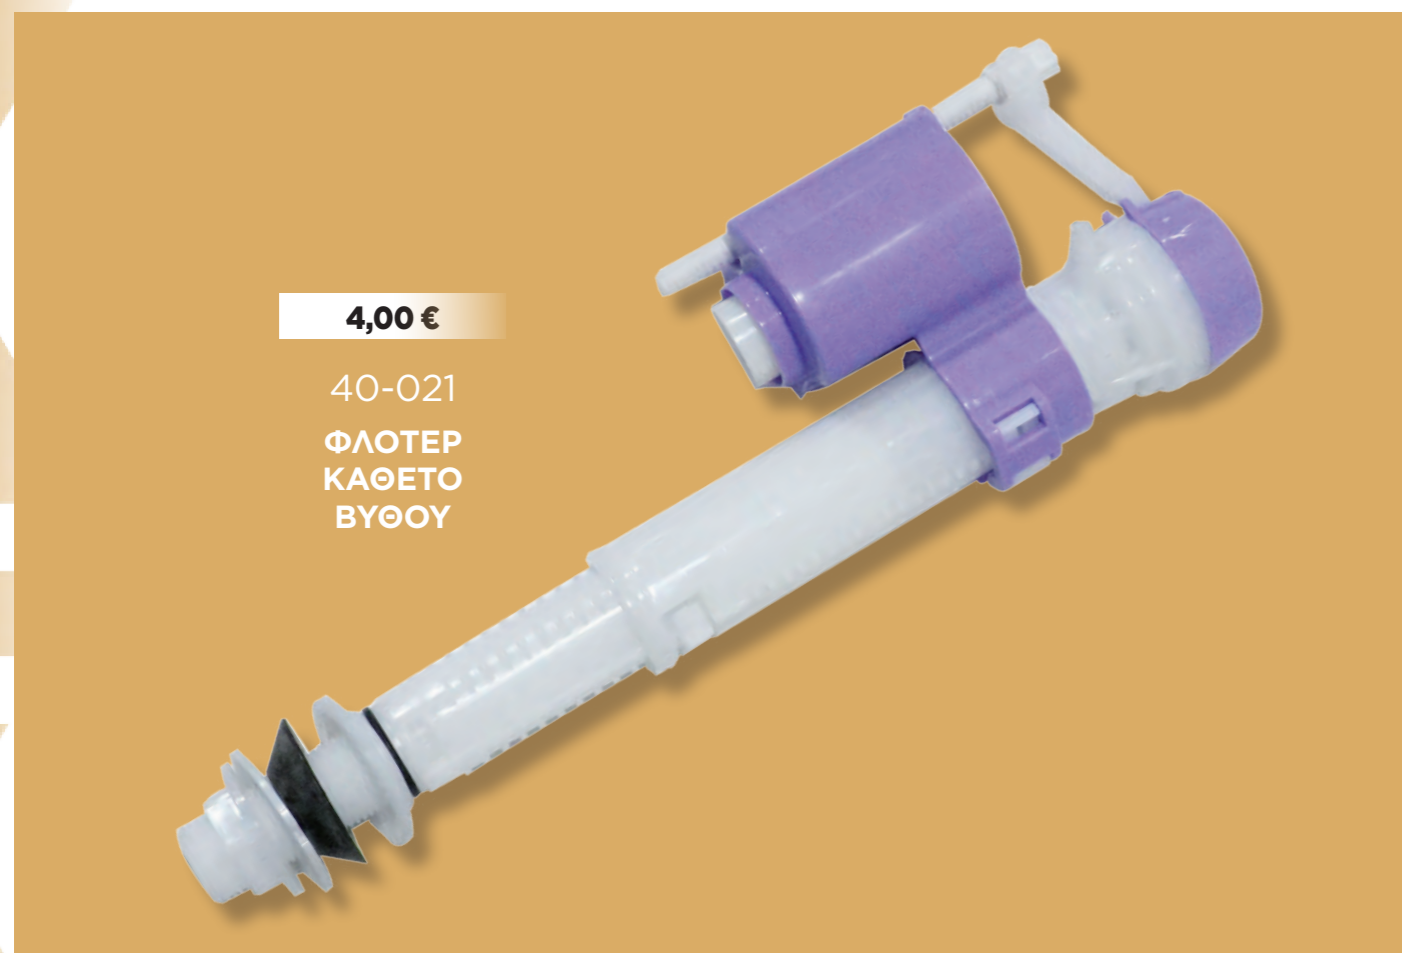

8,00 €
40-045
ΣΕΤ
ΜΗΧΑΝΙΣΜΟΥ
ΦΛΟΤΕΡ

4,00 €
40-021
ΦΛΟΤΕΡ
ΚΑΘΕΤΟ
ΒΥΘΟΥ