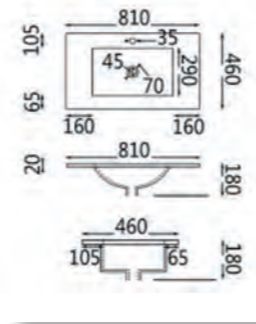

90,00 €

ΑΜΕΑ - 60-008
ΚΑΘΡΕΠΤΗΣ ΑΜΕΑ
Ανακλινόμενος
50x70 cm

ΝΙΠΤΗΡΕΣ ΕΠΙΠΛΩΝ
CRYSTAL

domi style

70,00 €

30-030
ΝΙΠΤΗΡΑΣ
ΕΠΙΠΛΟΥ
810x460x180mm

ΝΙΠΤΗΡΕΣ ΕΠΙΠΛΩΝ
CRYSTAL

60,00 €