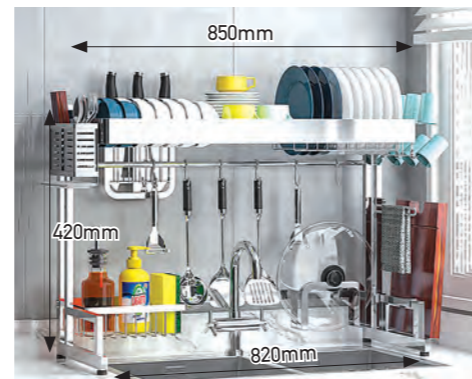

14,00 €

31-129
ΚΑΛΑΘΙ
ΝΕΡΟΧΥΤΗ
ΠΤΥΣΟΜΕΝΟ
SS304

80,00 €

LT5539
ΠΟΛΥΣΤΕΓΝΩΤΗΡΑΣ
SS304

10,00 €

ΣΙΦΩΝΙ
ΜΟΝΟ
Χωρίς
βαλβίδα

14,00 €

ΣΙΦΩΝΙ
ΔΙΠΛΟ
Χωρίς
βαλβίδες

12,00 €

DISPENSER
300ml