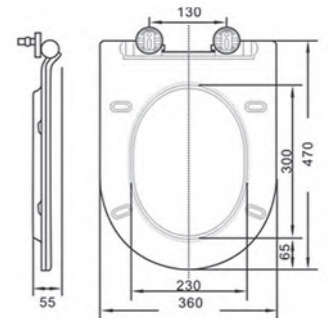

18,00 €

80-013
**ΚΑΛΥΜΜΑ ΡΡ ΜΑΡΓΑΡΙΤΑ
SLIM 1,5 kg**

Με ανοξείδωτο στήριγμα που βιδώνει από πάνω με εκτόνωση.

ΒΤ. Με μηχανισμό soft close, one touch, quick release.