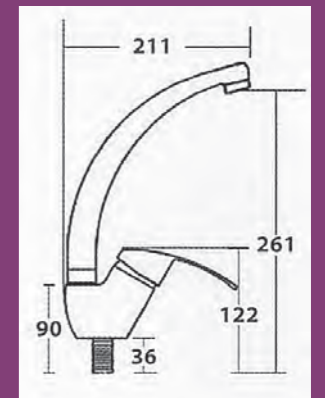

ΜΠΑΤΑΡΙΕΣ
ΚΟΥΖΙΝΑΣ

130,00 €

18-002

ΕΠΑΓΓΕΛΜΑΤΙΚΗ

Αναμεικτική μπαταρία κουζίνας
κομπλέ
Με ανοξείδωτο σπирάλ

ΚΩΔΙΚΟΣ	ΠΕΡΙΓΡΑΦΗ	ΤΙΜΗ
18-002-2	Ανταλακτικό σπирάλ	25,00 €
18-002-1	Ανταλακτικό τηλέφωνο	25,00 €

40,00 €

10-069

ΑΝΑΜΕΙΚΤΙΚΗ ΜΠΑΤΑΡΙΑ
ΚΟΥΖΙΝΑΣ
ΟΡΕΙΧΑΛΚΙΝΗ ΨΗΛΗ

ΜΠΑΤΑΡΙΕΣ ΣΕΙΡΑ
ITALY

30,00 €

14-003

ΜΠΑΤΑΡΙΑ ΚΟΥΖΙΝΑΣ ΤΟΙΧΟΥ

Αναμεικτική μπαταρία
κουζίνας

ΜΠΑΤΑΡΙΕΣ ΚΟΥΖΙΝΑΣ ΣΕΙΡΑ
FILTER

110,00 €

18-018 FILTER

ΜΠΑΤΑΡΙΑ ΚΟΥΖΙΝΑΣ
ΨΗΛΗ

ΔΥΟ ΕΞΟΔΩΝ
για δεύτερη πηγή
κρύου νερού
δεξαμενή
ή φιλτραρισμένο

30,00 €

12-004

ΜΠΑΤΑΡΙΑ ΚΟΥΖΙΝΑΣ ΨΗΛΗ

Αναμεικτική μπαταρία
κουζίνας ψηλή