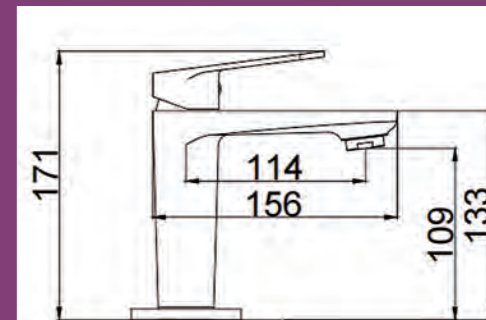

54,00 €

DG02710CH
ΜΠΑΤΑΡΙΑ
ΝΙΠΗΤΡΟΣ
ΟΡΕΙΧΑΛΚΙΝΗ
ΜΕ ΒΑΛΒΙΔΑ
KLINKER POP UP

85,00 €

DG02711CH
ΜΠΑΤΑΡΙΑ ΝΙΠΗΤΡΟΣ ΨΗΛΗ
ΟΡΕΙΧΑΛΚΙΝΗ
ΜΕ ΒΑΛΒΙΔΑ KLINKER POP UP