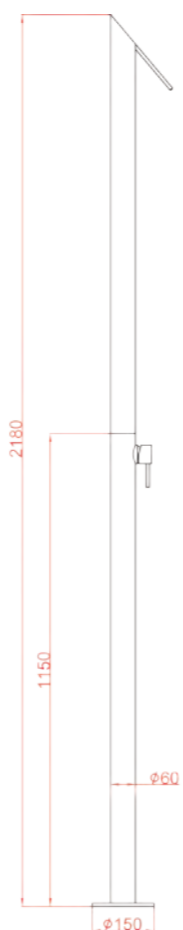

SS316

500,00 €

L-1837

ΣΤΗΛΗ ΝΤΟΥΣ ΠΙΣΙΝΑΣ - ΠΑΡΑΛΙΑΣ WATERFALL
ΒΟΥΡΤΣΙΣΜΕΝΗ ΑΝΟΞΕΙΔΩΤΗ SS316 ΟΡΕΙΧΑΛΚΙΝΟΣ ΜΗΧΑΝΙΣΜΟΣ
ΜΟΝΟ ΚΡΥΟ ΝΕΡΟ
Φ60 mm