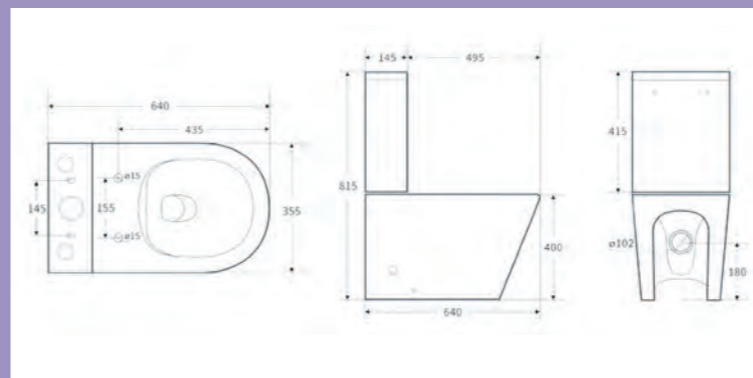

domi+style

ΛΕΚΑΝΗ ΣΕΙΡΑ
KARINA

170,00 €

30-046

ΛΕΚΑΝΗ ΠΙΣΩ ΣΙΦΩΝΙ
ΚΟΜΠΛΕ

Με διπλό μηχανισμό
και κάλυμμα BT soft close,
Quick Release
SLIM PP.
61x37x80

61 CM

25,00 €

30-046K
ΑΝΤΑΛΑΚΤΙΚΟ
ΚΑΛΥΜΜΑ

170,00 €

30-046S
ΛΕΚΑΝΗ ΚΑΤΩ ΣΙΦΩΝΙ
ΚΟΜΠΛΕ

Με διπλό μηχανισμό
και κάλυμμα BT
soft close,
Quick Release
SLIM PP.
61x22x80

ΜΕ ΣΥΣΤΗΜΑ
RIMLESS

ΛΕΚΑΝΗ ΣΕΙΡΑ
KORINA BACK TO THE WALL

190,00 €

30-045

ΛΕΚΑΝΗ
BACK TO THE WALL

Κάλυμμα UF Slim, βαρέως τύπου
Duroplast
Με ανοξείδωτο στήριγμα
που βιδώνει από πάνω
με εκτόνωση. Soft Close,
Quik Release
64x35,5x81,5

38,00 €

30-045KB
ΑΝΤΑΛΑΚΤΙΚΟ
ΚΑΛΥΜΜΑ

ΜΕ ΣΥΣΤΗΜΑ
RIMLESS

ΚΑΤΩ ΣΙΦΩΝΙ
ΜΕ ΧΡΗΣΗ ΓΩΝΙΑΣ 220mm

7,50 €

41-007
ΜΕΤΑΤΡΕΠΕΤΑΙ
ΣΕ ΚΑΤΩ ΣΙΦΩΝΙ
ΜΕ ΧΡΗΣΗ
ΕΞΤΡΑ ΓΩΝΙΑΣ
220mm