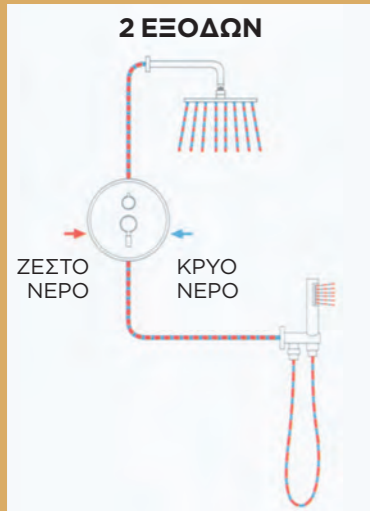

220,00 €

20-024
 ROUND

230,00 €

20-025
 SQUARE

ΜΕ ΑΠΟΣΠΩΜΕΝΟ ΣΩΜΑ

Πλήρες σύστημα εντοιχισμού ντουζ **RAVELLI ITALY**
 Δύο εξόδων.

Κουτί προστασίας με αλφάδι.
 Περιλαμβάνεται:
 κώδωνας Φ200 ή 20x20 **SLIM**,
 μπράτσο, παροχή με στήριγμα, σπιράλ
 και τηλεφώνο.