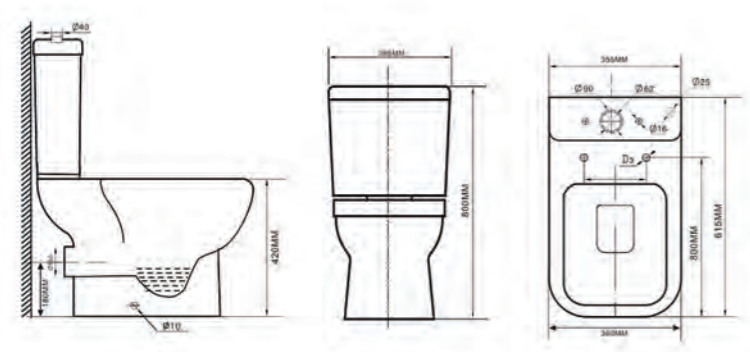

domi+style

140,00 €

30-051

ΛΕΚΑΝΗ ΠΙΣΩ ΣΙΦΩΝΙ ΚΟΜΠΛΕ

Με διπλό μηχανισμό, με κάλυμα B.T. PP Soft Close, One Touch, Quick Release με ανοξείδωτο στήριγμα που βιδώνει από πάνω με εκτόνωση

**ΜΟΝΟ
61 cm**

**ΜΕ ΣΥΣΤΗΜΑ
RIMLESS**

25,00 €

30-051KPP
ΑΝΤΑΛΑΚΤΙΚΟ
ΚΑΛΥΜΜΑ
Πλαστικό

domi+style

140,00 €

30-040

ΛΕΚΑΝΗ ΠΙΣΩ ΣΙΦΩΝΙ ΚΟΜΠΛΕ

Με διπλό μηχανισμό, με κάλυμα B.T. PP Soft Close, One Touch, Quick Release με ανοξείδωτο στήριγμα που βιδώνει από πάνω με εκτόνωση

**ΜΟΝΟ
61 cm**

26,00 €

30-040K
ΑΝΤΑΛΑΚΤΙΚΟ
ΚΑΛΥΜΜΑ

ΚΑΤΩ ΣΙΦΩΝΙ
ΜΕ ΧΡΗΣΗ ΓΩΝΙΑΣ 220mm

7,50 €

41-007
ΜΕΤΑΤΡΕΠΕΤΑΙ
ΣΕ ΚΑΤΩ ΣΙΦΩΝΙ
ΜΕ ΧΡΗΣΗ
ΕΞΤΡΑ ΓΩΝΙΑΣ
220mm