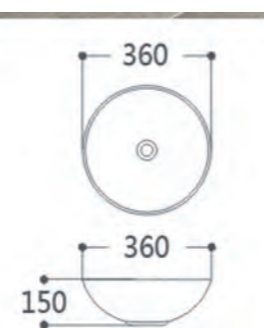

ΕΠΙΤΡΑΠΕΖΙΟΣ ΝΙΠΤΗΡΑΣ ΠΑΓΚΟΥ
460x320x140mm

100,00 €

A360-B

ΕΠΙΤΡΑΠΕΖΙΟΣ
ΝΙΠΤΗΡΑΣ
ΠΑΓΚΟΥ
ΜΑΥΡΟΣ ΜΑΤΤ
510x400x145mm

94,00 €

601D-ΥΑ

ΕΠΙΤΡΑΠΕΖΙΟΣ ΝΙΠΤΗΡΑΣ ΠΑΓΚΟΥ
360x360x150mm

100,00 €