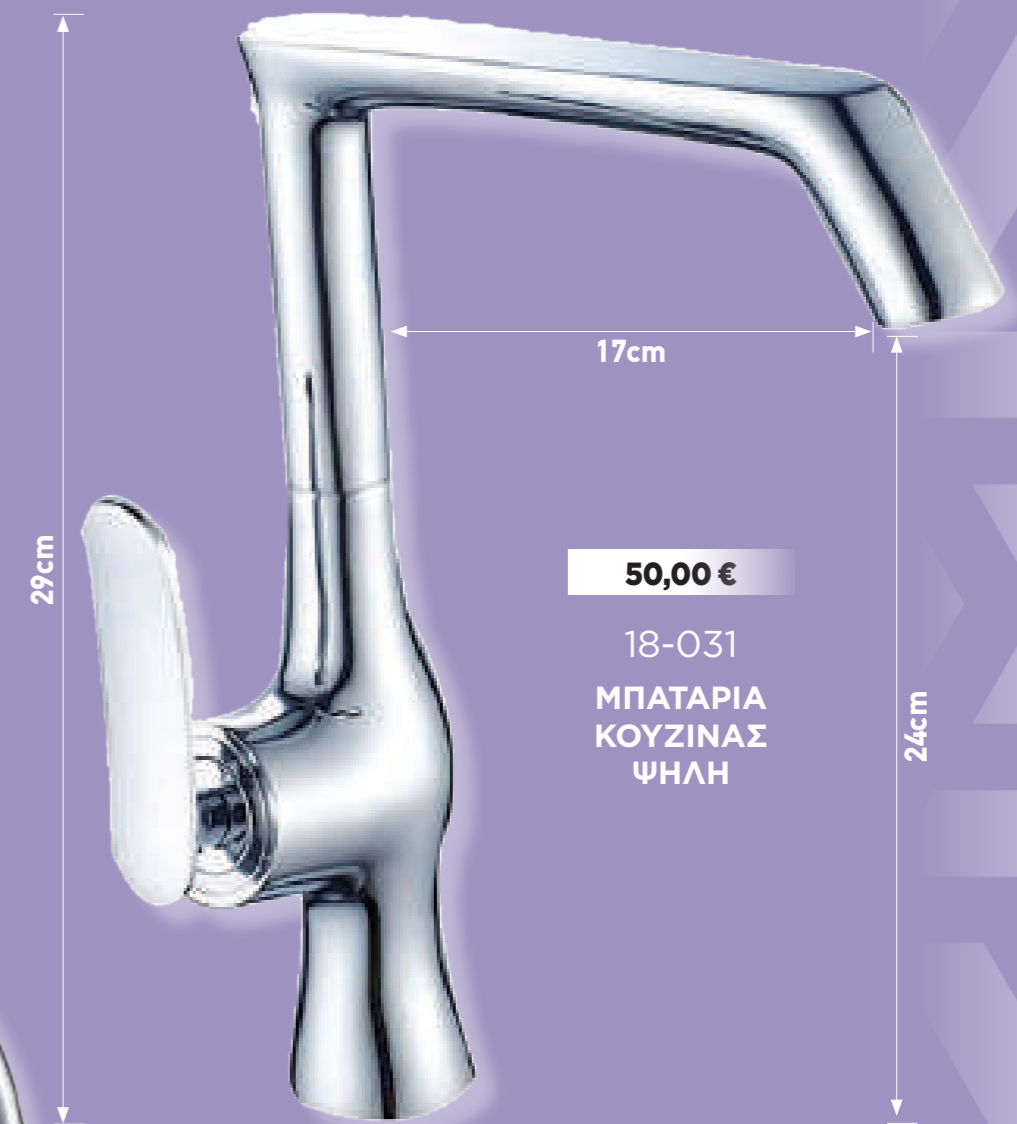

70,00 €

18-030

ΜΠΑΤΑΡΙΑ ΚΟΥΖΙΝΑΣ
ΣΠΑΣΤΗ
ΓΙΑ ΠΑΡΑΘΥΡΑ
INOX SS304

50,00 €

18-032

ΝΕΑ ΜΠΑΤΑΡΙΑ ΚΟΥΖΙΝΑΣ ΨΗΛΗ
ΒΟΥΡΤΣΑ

ΜΠΑΤΑΡΙΕΣ
ΚΟΥΖΙΝΑΣ

50,00 €