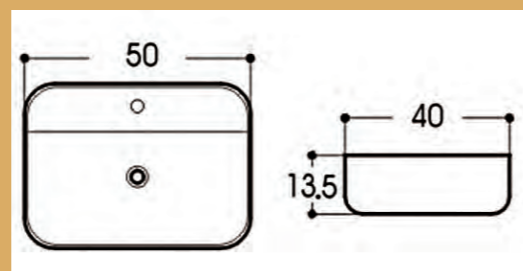

120,00 €

A422B-CB-M
ΕΠΙΤΡΑΠΕΖΙΟΣ ΝΙΠΤΗΡΑΣ
ΠΑΓΚΟΥ
50x40x13,5cm