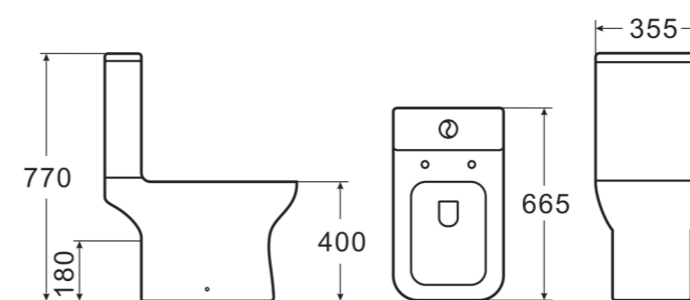

7,50 €

41-007
ΜΕΤΑΤΡΕΠΕΤΑΙ
ΣΕ ΚΑΤΩ ΣΙΦΩΝΙ
ΜΕ ΧΡΗΣΗ
ΕΞΤΡΑ ΓΩΝΙΑΣ
220mm

180,00 €

30-041

**ΛΕΚΑΝΗ ΠΙΣΩ ΣΙΦΩΝΙ
ΚΟΜΠΛΕ**

Με διπλό μηχανισμό, με κάλυμα
B.T. UF SLIM Soft Close,
One Touch, Quick Release
με ανοξείδωτο στήριγμα που
βιδώνει από πάνω
με εκτόνωση
68x36x82cm