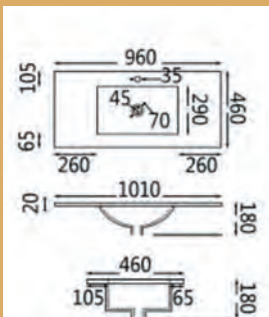

40,00 €

30-037 CLASIC
ΝΙΠΤΗΡΑΣ
ΕΠΙΠΛΟΥ
960x460x180mm