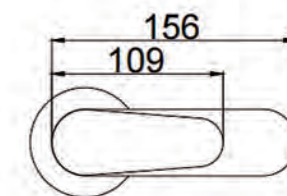

54,00 €

DG02710CH
ΜΠΑΤΑΡΙΑ
ΝΙΠΗΤΡΟΣ
ΟΡΕΙΧΑΛΚΙΝΗ
ΜΕ ΒΑΛΒΙΔΑ
KLINKER POP UP

85,00 €

DG02711CH
ΜΠΑΤΑΡΙΑ ΝΙΠΗΤΡΟΣ ΨΗΛΗ
ΟΡΕΙΧΑΛΚΙΝΗ
ΜΕ ΒΑΛΒΙΔΑ KLINKER POP UP