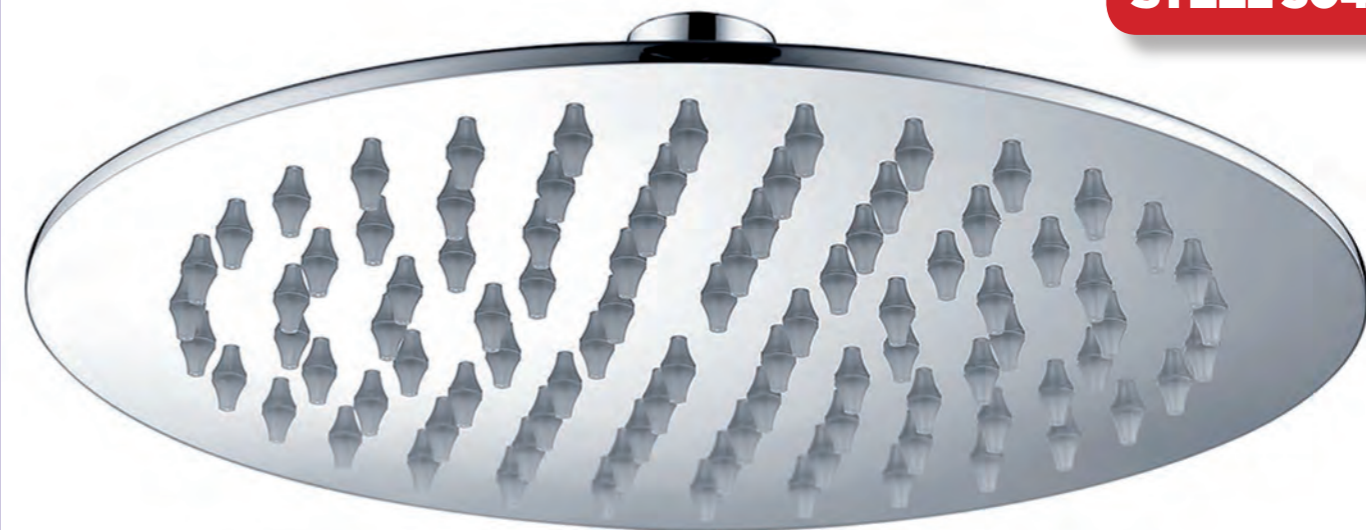

<p>26,00 €</p> <p>21-026</p> <p>ΚΩΔΩΝΑΣ 20x20</p> <p>Από ανοξείδωτο ασάλι S.S-304 καθρέπτης, ορειχάλκινη μπίλια νερού σιλικονούχα ελαστικά</p>	<p>40,00 €</p> <p>21-028</p> <p>ΚΩΔΩΝΑΣ 30x30</p> <p>Από ανοξείδωτο ασάλι S.S-304 καθρέπτης, ορειχάλκινη μπίλια νερού σιλικονούχα ελαστικά</p>	<p>50,00 €</p> <p>21-029</p> <p>ΚΩΔΩΝΑΣ 40x40</p> <p>Από ανοξείδωτο ασάλι S.S-304 καθρέπτης, ορειχάλκινη μπίλια νερού σιλικονούχα ελαστικά</p>
--	--	--

ΚΩΔΩΝΕΣ
SLIM

STAINLES
STEEL 304

<p>26,00 €</p> <p>21-027</p> <p>ΚΩΔΩΝΑΣ Φ200</p> <p>Από ανοξείδωτο ασάλι S.S-304 καθρέπτης, ορειχάλκινη μπίλια νερού σιλικονούχα ελαστικά</p>	<p>40,00 €</p> <p>21-030</p> <p>ΚΩΔΩΝΑΣ Φ300</p> <p>Από ανοξείδωτο ασάλι S.S-304 καθρέπτης, ορειχάλκινη μπίλια νερού σιλικονούχα ελαστικά</p>	<p>50,00 €</p> <p>21-031</p> <p>ΚΩΔΩΝΑΣ Φ400</p> <p>Από ανοξείδωτο ασάλι S.S-304 καθρέπτης, ορειχάλκινη μπίλια νερού σιλικονούχα ελαστικά</p>
---	---	---