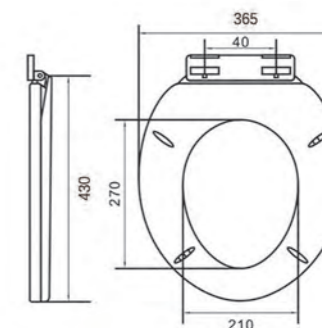

**80-003
ΡΡ ΤΟΥΛΙΠΑ**

418x345x50 - 0,800 kg

ΒΤ. Με μηχανισμό soft close.