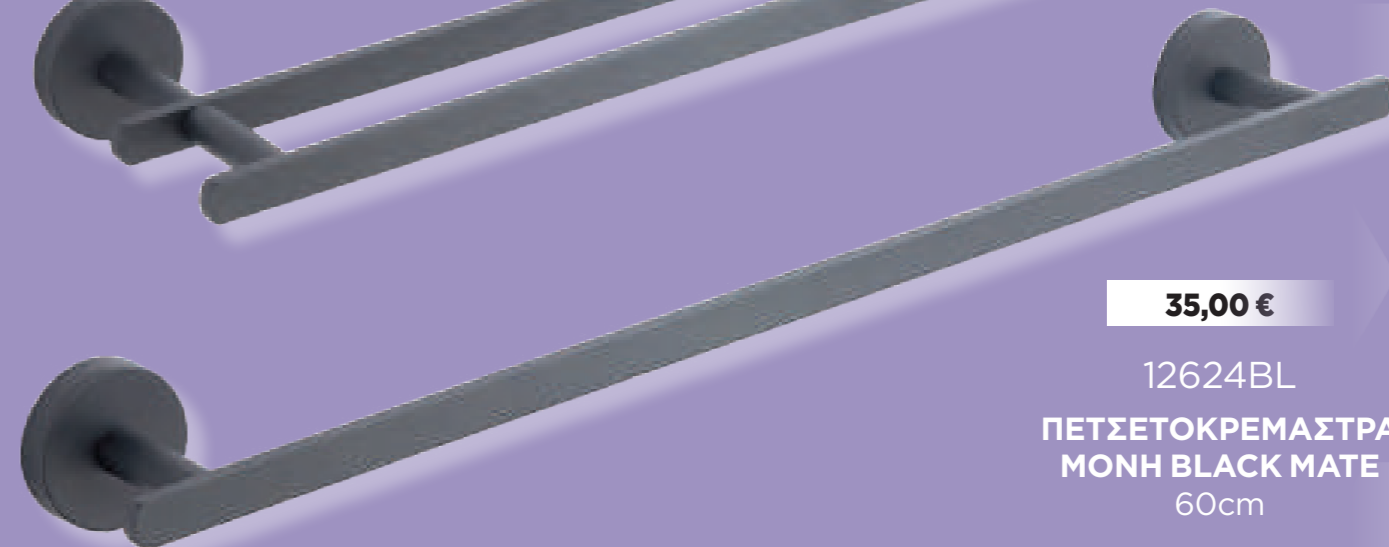

55,00 €

12625BL
ΠΕΤΣΕΤΟΚΡΕΜΑΣΤΡΑ
ΔΙΠΛΗ BLACK MATE
60cm

35,00 €

12624BL
ΠΕΤΣΕΤΟΚΡΕΜΑΣΤΡΑ
ΜΟΝΗ BLACK MATE
60cm

18,00 €

12632BL
ΚΡΙΚΟΣ BLACK MATE

12,00 €

12635BL
ΑΓΚΙΣΤΡΟ ΔΙΠΛΟ
BLACK MATE