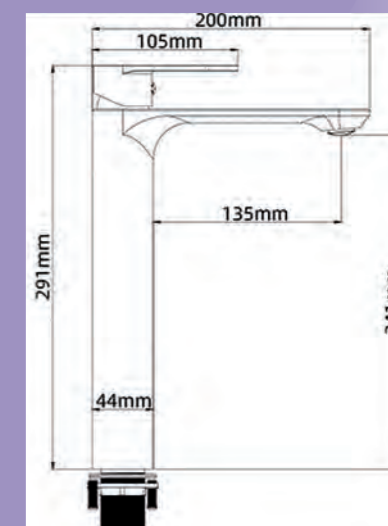

100,00 €

DG01211CH
ΜΠΑΤΑΡΙΑ ΝΙΠΗΤΡΟΣ
ΨΗΛΗ
ΟΡΕΙΧΑΛΚΙΝΗ
ΜΕ ΒΑΛΒΙΔΑ
KLINKER POP UP