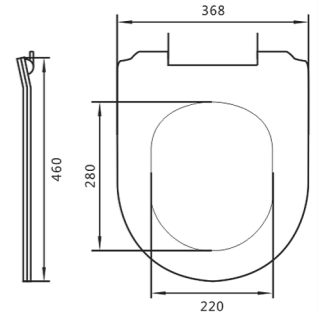

SLIM

32,00 €

80-001
**ΚΑΛΥΜΜΑ DUROPLAST UF
ΜΑΡΓΑΡΙΤΑ SLIM**

465x370x68 - 2,60 kg

Με ανοξείδωτο στήριγμα που βιδώνει από πάνω με εκτόνωση.

ΒΤ. Με μηχανισμό soft close, one touch, quick release.