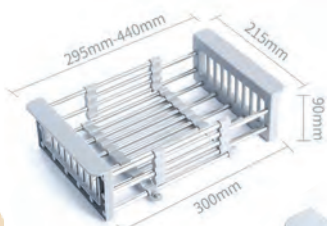

ΑΞΕΣΟΥΑΡ
ΚΟΥΖΙΝΑΣ

15,00 €

31-127
ΚΑΛΑΘΙ
ΝΕΡΟΧΥΤΗ
ΠΛΑΣΤΙΚΟ
ΠΤΥΣΟΜΕΝΟ

10,00 €

23-120
ΑΝΟΞΕΙΔΩΤΗ ΒΑΛΒΙΔΑ
ΑΝΟΞΕΙΔΩΤΟΥ ΝΕΡΟΧΥΤΗ
ΓΙΑ ΟΛΟΥΣ ΤΟΥΣ ΝΕΡΟΧΥΤΕΣ
ΜΕ ΤΑΠΑ ΚΑΙ ΚΑΛΑΘΙ
ΣΚΟΥΠΙΔΙΩΝ
SS304

22,00 €

31-128
ΚΑΛΑΘΙ ΝΕΡΟΧΥΤΗ
SS304

domi style

14,00 €

31-129
ΚΑΛΑΘΙ
ΝΕΡΟΧΥΤΗ
ΠΤΥΣΟΜΕΝΟ
SS304

80,00 €

LT5539
ΠΟΛΥΣΤΕΓΝΩΤΗΡΑΣ
SS304

10,00 €

ΣΙΦΩΝΙ
ΜΟΝΟ
Χωρίς
βαλβίδα

14,00 €

ΣΙΦΩΝΙ
ΔΙΠΛΟ
Χωρίς
βαλβίδες

12,00 €

DISPENSER
300ml

domi style
PURE
BEAUTY